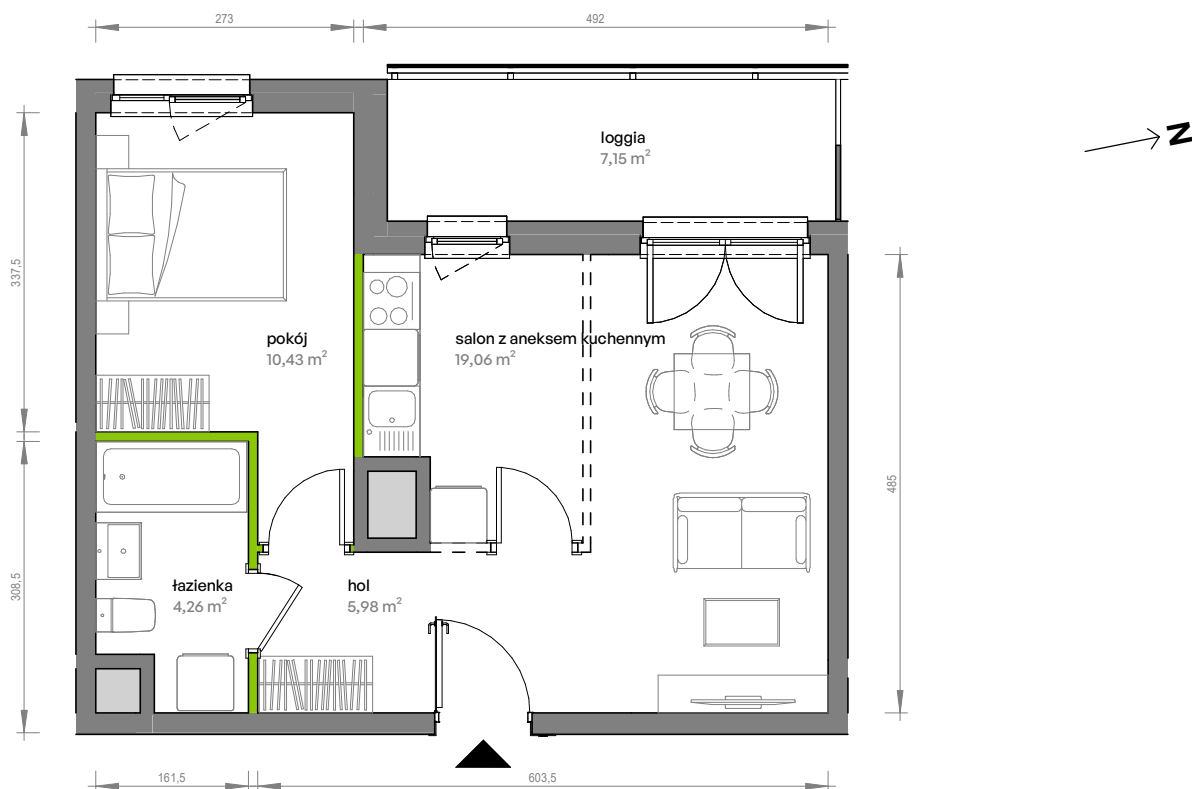

# Unii Lubelskiej Vita.

nr A.06.080

Powierzchnia **39,73 m<sup>2</sup>**

**Piętro 6**

Aranżacja mieszkania jest przykładowa

## Powierzchnia użytkowa

hol	5,98 m <sup>2</sup>
pokój	10,43 m <sup>2</sup>
salon z aneksem kuchennym	19,06 m <sup>2</sup>
łazienka	4,26 m <sup>2</sup>
<b>Razem</b>	<b>39,73 m<sup>2</sup></b>
+ loggia	7,15 m <sup>2</sup>

## Plan osiedla

U nas nigdy nie płacisz za powierzchnię pod ścianami działowymi