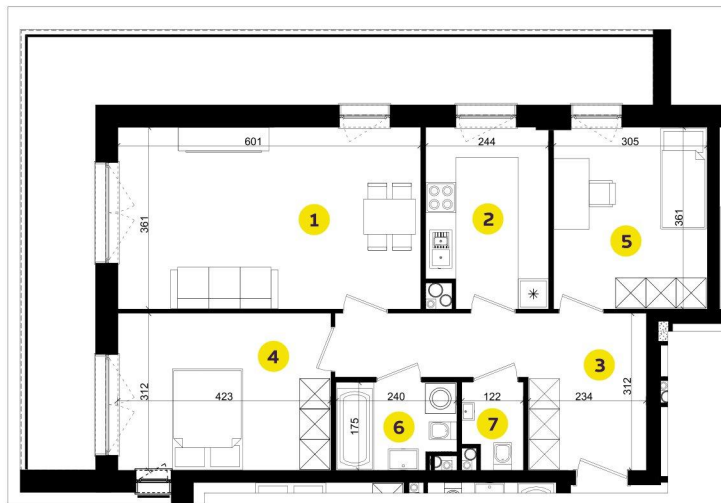

MIESZKANIE A2K

Pow.: 71,50 m²

Piętro: 1

**NOWE
ZŁOTNO**

1. Salon	21,51m ²
2. Kuchnia	8,31m ²
3. Przedpokój	12,0m ²
4. Pokój	13,05m ²
5. Pokój	10,86m ²
6. Łazienka	3,89m ²
7. Łazienka	1,88m ²

Powierzchnia: 71,50m²

Balkon: 26,55m²