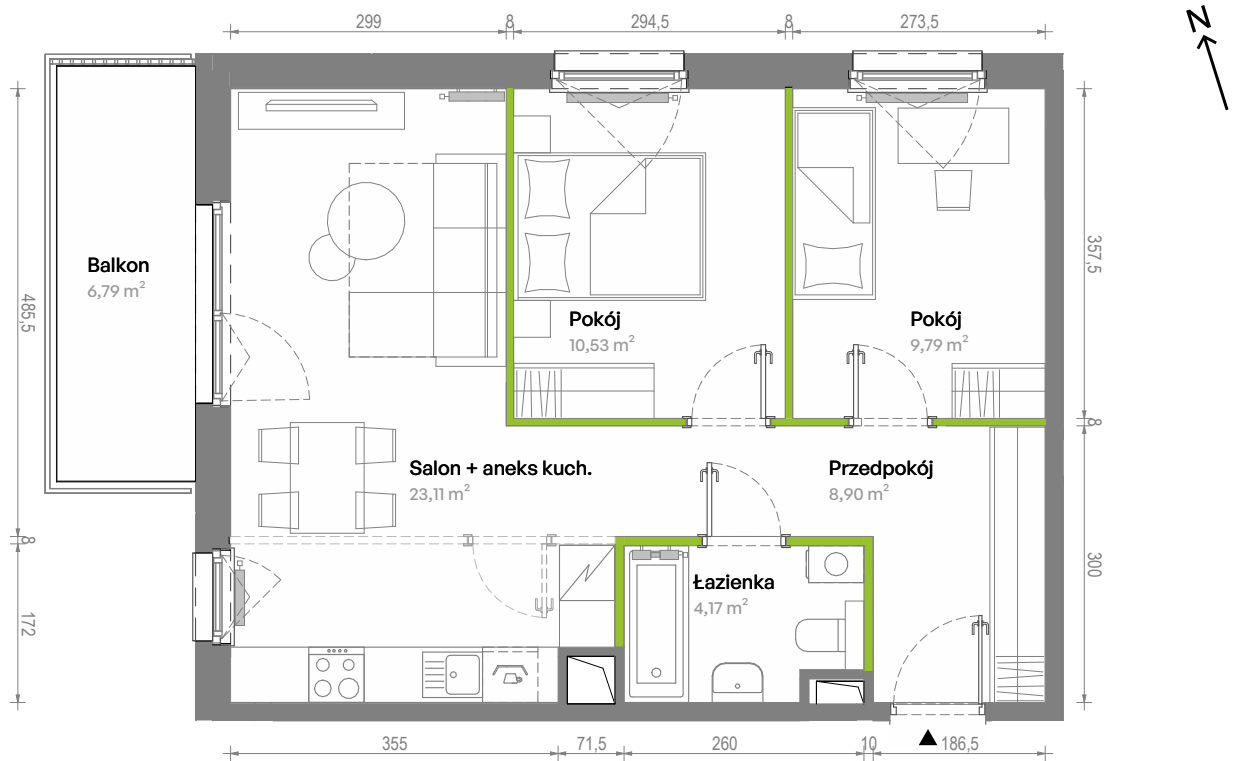

Południe Vita

nr A3.01.16

Powierzchnia **56,50 m²**

Piętro 1

Aranżacja mieszkania jest przykładowa.
Podano orientacyjne wymiary pomieszczeń.

Powierzchnia **użytkowa**

Rzut kondygnacji **Piętro 1**

Plan osiedla **Budynek A3**

Przedpokój	8,90 m ²
Salon + aneks kuch.	23,11 m ²
Pokój	10,53 m ²
Pokój	9,79 m ²
Łazienka	4,17 m ²
Razem	56,50 m²
+ Balkon	6,79 m ²

U nas nigdy nie płacisz za powierzchnię pod ścianami działowymi