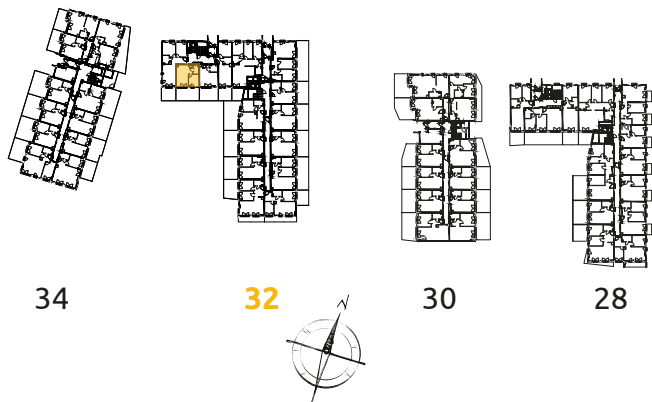

Tu żyj. Tu mieszkaj.

1	POKÓJ + ANEKS KUCHENNY	18.36 m ²
2	POKÓJ	9.56 m ²
3	ŁAZIENKA	3.92 m ²
4	PRZEDPOKÓJ	4.13 m ²
O	OGRÓDEK	21.42 m ²

2 POKOJE | 35.97 m²

Budynek: 32

Piętro: 0

Mieszkanie: 3

Przedstawiona aranżacja lokalu jest przykładowa, rysunki w tym zakresie mają charakter poglądowy.