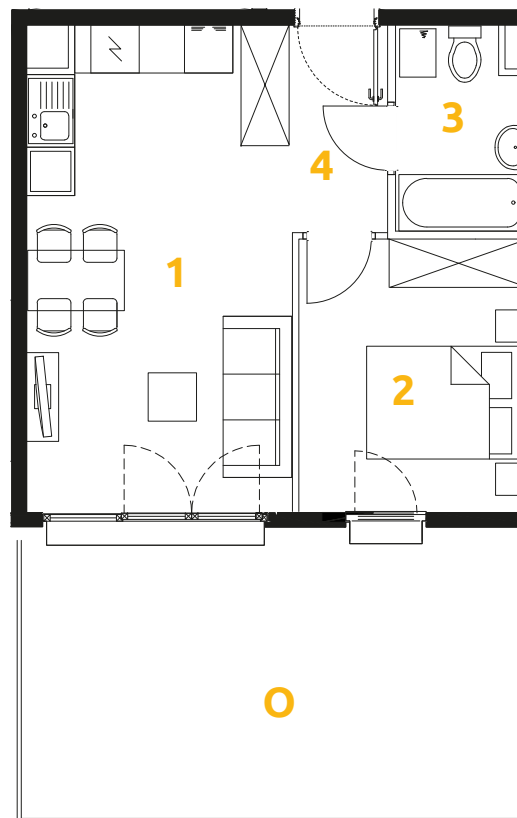

Tu żyj. Tu mieszkaj.

1	POKÓJ + ANEKS KUCHENNY	18.36 m ²
2	POKÓJ	9.56 m ²
3	ŁAZIENKA	3.92 m ²
4	PRZEDPOKÓJ	4.13 m ²
O	OGRÓDEK	21.42 m ²

2 POKOJE | 35.97 m²

Budynek: 32

Piętro: 0

Mieszkanie: 3

Przedstawiona aranżacja lokalu jest przykładowa, rysunki w tym zakresie mają charakter poglądowy.