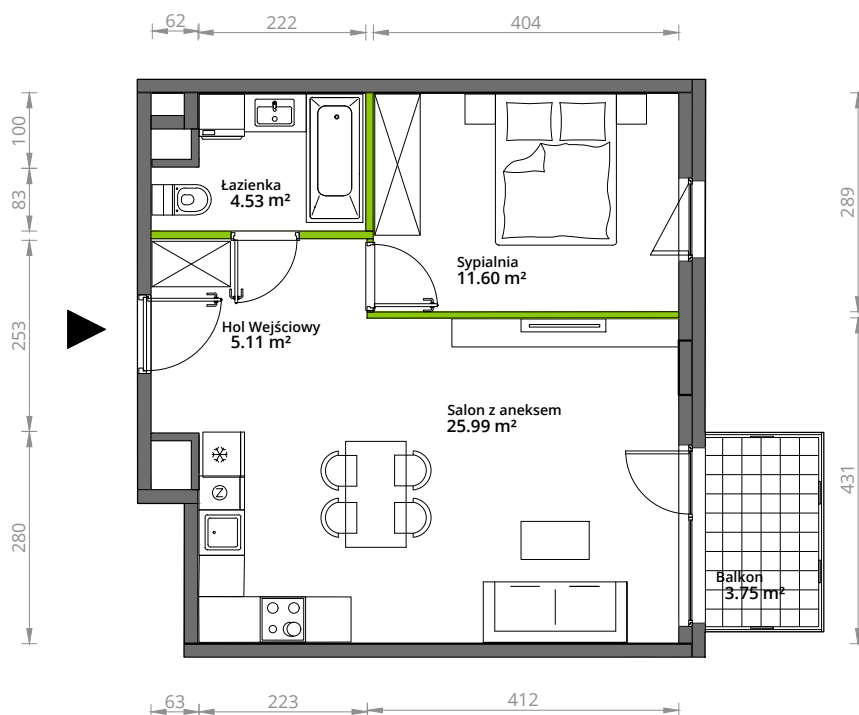

Aleje Praskie.

nr 196

Powierzchnia **47,23 m²**

Piętro 1

Aranżacja mieszkania jest przykładowa.

Powierzchnia użytkowa

hol wejściowy	5.11 m ²
łazienka	4.53 m ²
sypialnia	11.60 m ²
salon z aneksem	25.99 m ²
Razem	47,23 m²
+balkon	3.75 m ²

Rzut kondygnacji 1

Plan osiedla Budynek 5

U nas nigdy nie płacisz za powierzchnię pod ścianami działowymi.