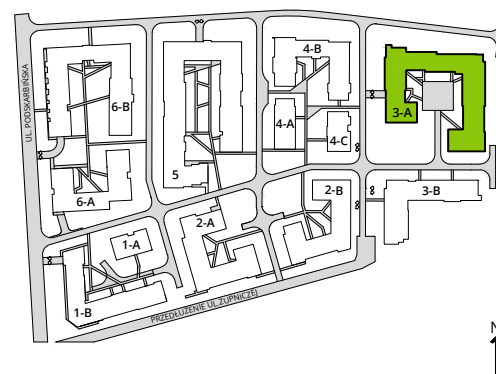

Aleje Praskie.

nr 7

Powierzchnia **69,25m²**

Piętro 1

Aranżacja mieszkania jest przykładowa.

Powierzchnia **użytkowa**

hol wejściowy	7.34 m ²
salon	23.73 m ²
kuchnia	6.92 m ²
sypialnia 1	13.06 m ²
sypialnia 2	11.42 m ²
wc	2.25 m ²
łazienka	4.53 m ²
Razem	69.25 m²
+balkon	6.75 m ²

Rzut kondygnacji **Piętro 1**

Plan osiedla **Budynek 3-A**

U nas nigdy nie płacisz za powierzchnię pod ścianami działowymi.