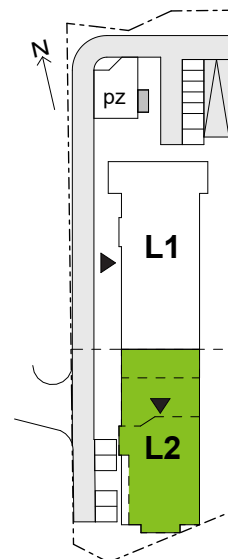

Legnicka Vita

L2/9/76

Powierzchnia **61.14 m²**

Piętro **9**

Aranżacja mieszkania jest przykładowa

Powierzchnia użytkowa

korytarz	9.47 m ²
salon+aneks	24.58 m ²
sypialnia 1	10.34 m ²
sypialnia 2	12.76 m ²
łazienka	3.99 m ²
Razem	61.14 m²
+ loggia	8.06 m ²

Rzut kondygnacji Piętro 9

Plan osiedla Budynek L2

U nas nigdy nie płacisz za powierzchnię pod ścianami działowymi