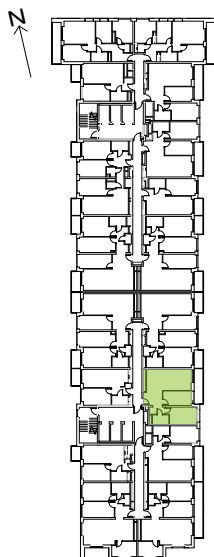

Legnicka Vita

L2/9/76

Powierzchnia **61.14 m²**

Piętro **9**

Aranżacja mieszkania jest przykładowa

Powierzchnia użytkowa

korytarz	9.47 m ²
salon+aneks	24.58 m ²
sypialnia 1	10.34 m ²
sypialnia 2	12.76 m ²
łazienka	3.99 m ²
Razem	61.14 m²
+ loggia	8.06 m ²

Rzut kondygnacji Piętro 9

Plan osiedla Budynek L2

U nas nigdy nie płacisz za powierzchnię pod ścianami działowymi