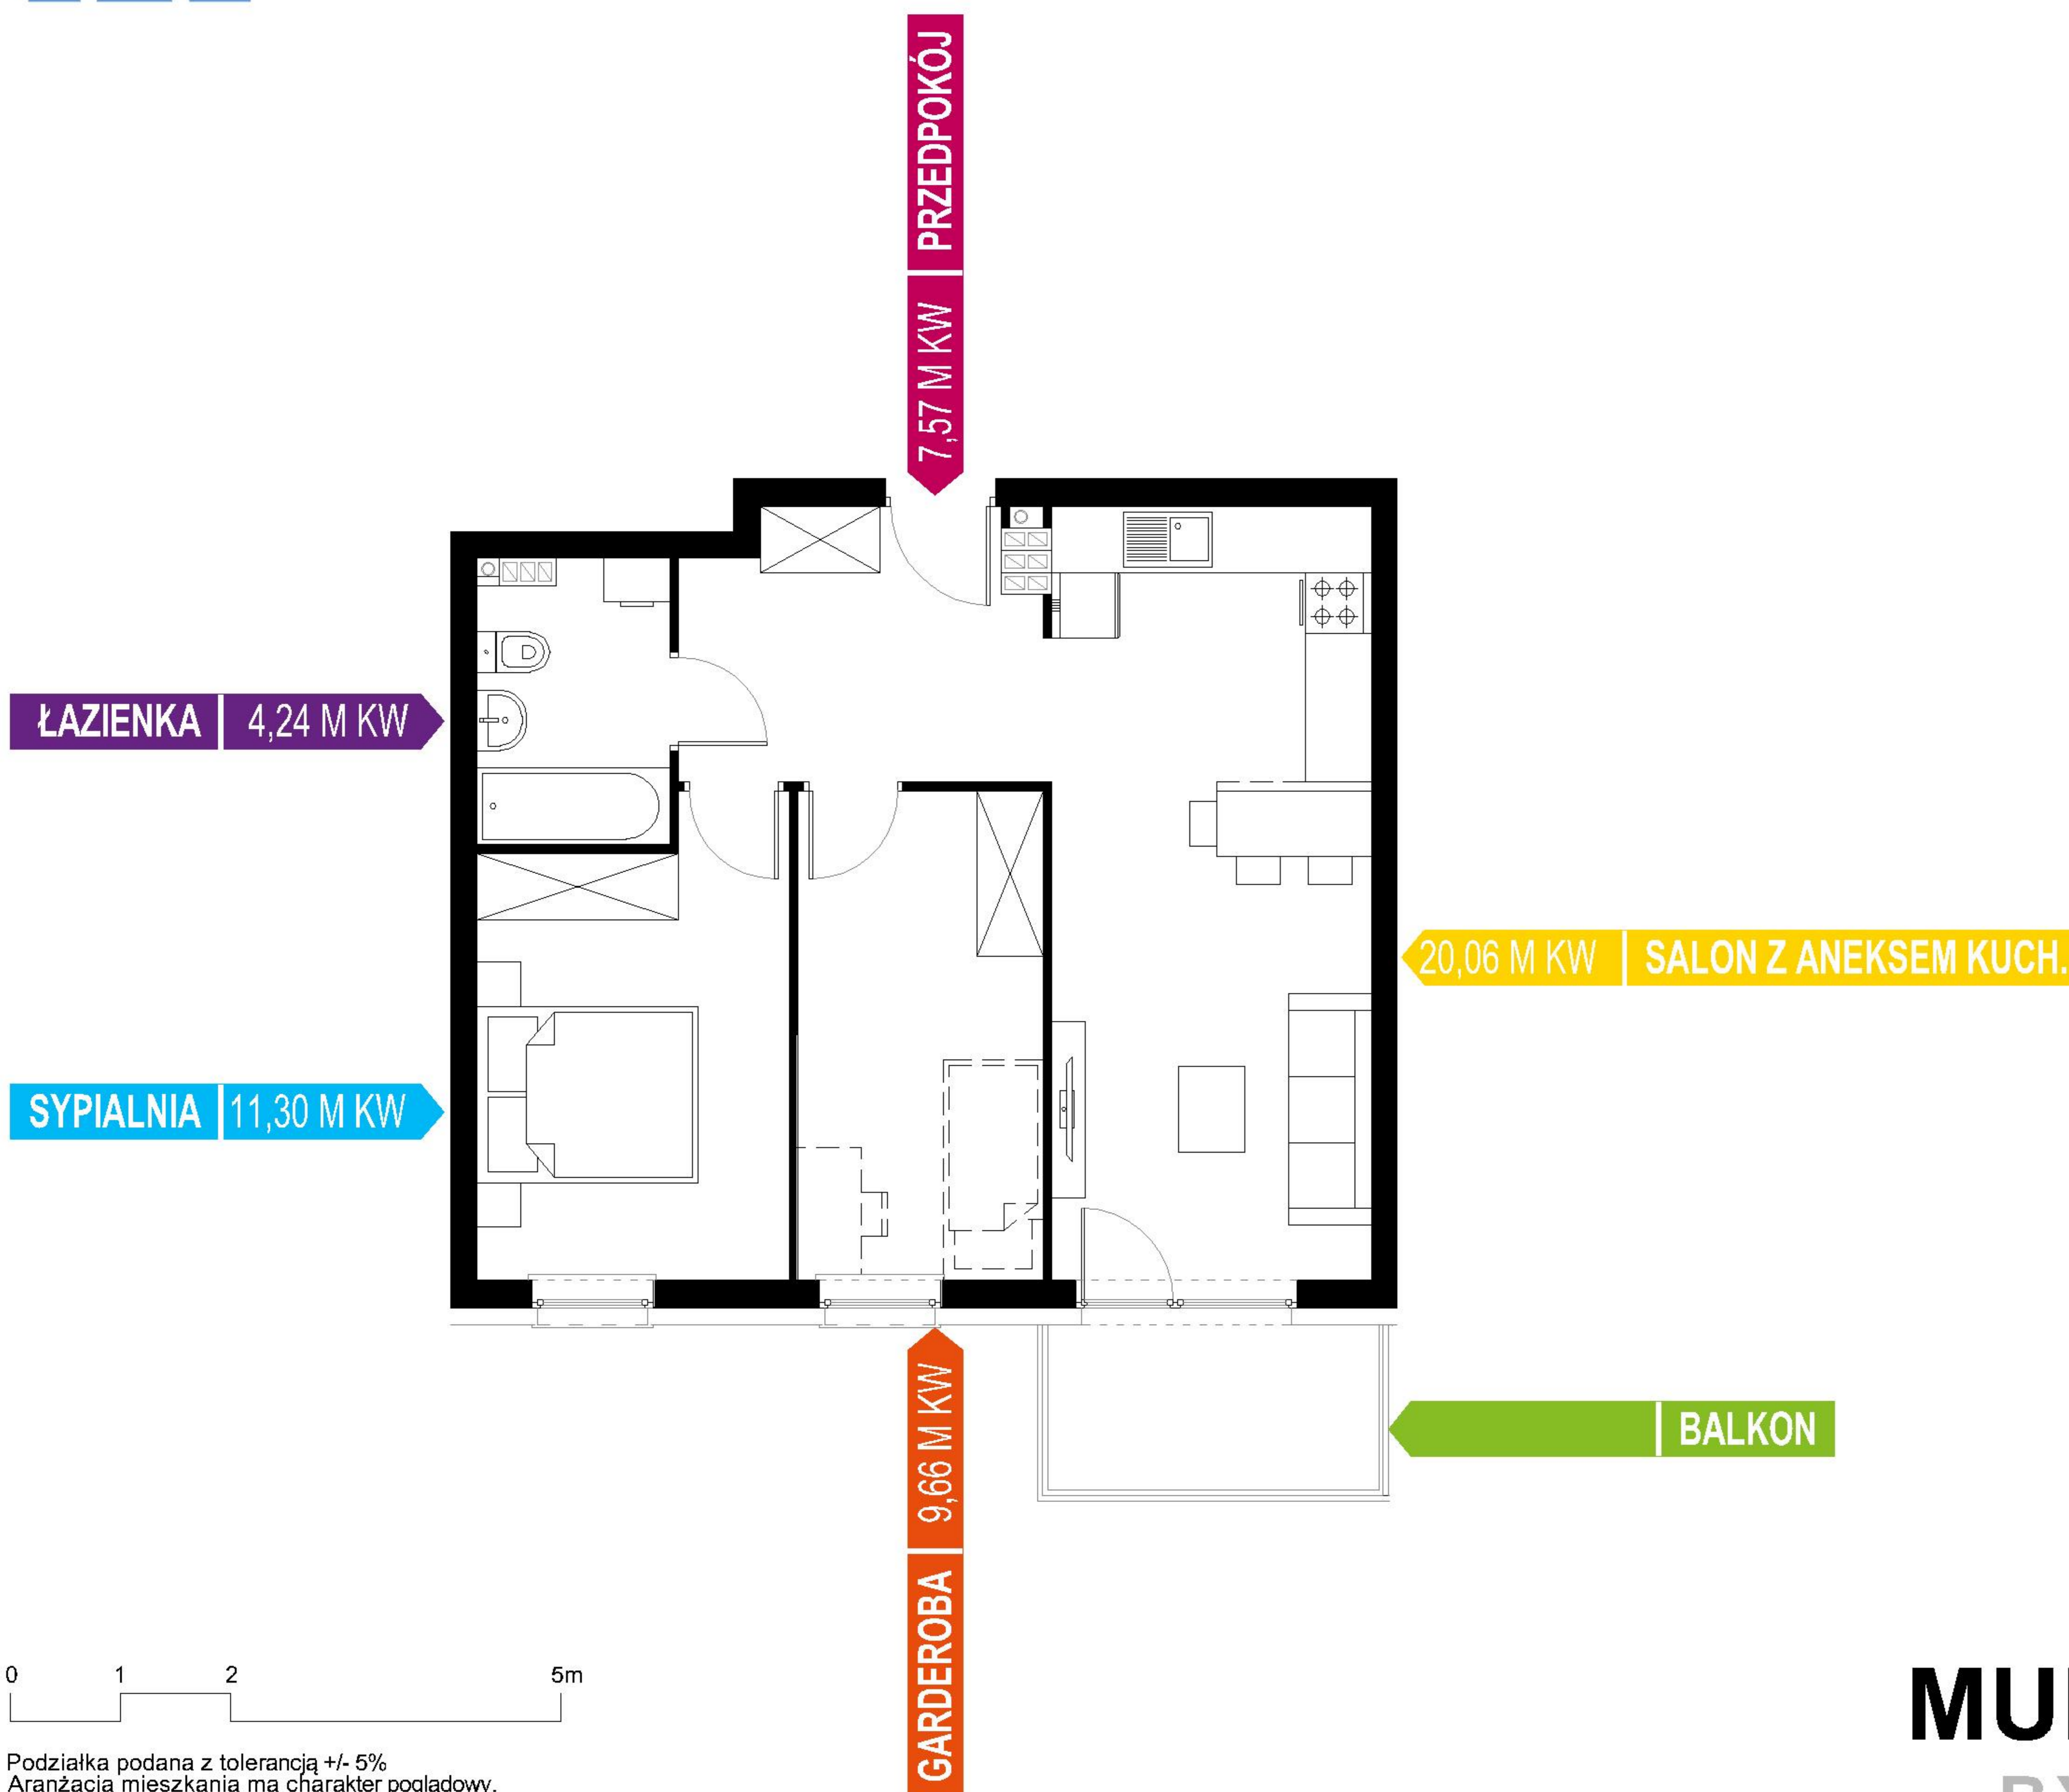

BUDYNEK 2
RZUT PIĘTRA 2
LOKALIZACJA MIESZKANIA

52,83 m²

MURAPOL AKADEMICKA

BYDGOSZCZ, ul. Akademicka

Podziałka podana z tolerancją +/- 5%
Aranżacja mieszkania ma charakter poglądowy.

znajdź mieszkanie na
murapol.pl