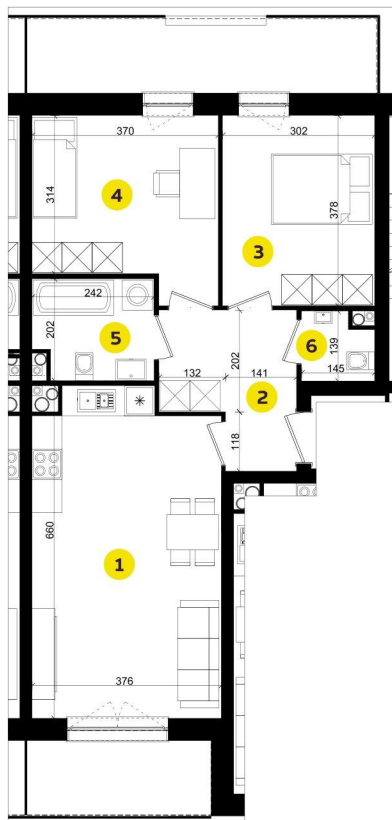

MIESZKANIE C4D

Pow.: 60,36m²

Piętro: 3

**NOWE
ZŁOTNO**

1. Salon z aneksem	23,46 m ²
2. Przedpokój	7,06 m ²
3. Pokój	11,28 m ²
4. Pokój	12,22 m ²
5. Łazienka	4,57 m ²
6. Łazienka	1,77 m ²

Powierzchnia: 60,36 m²

Balkon: 10,17 m²

Balkon: 5,52 m²