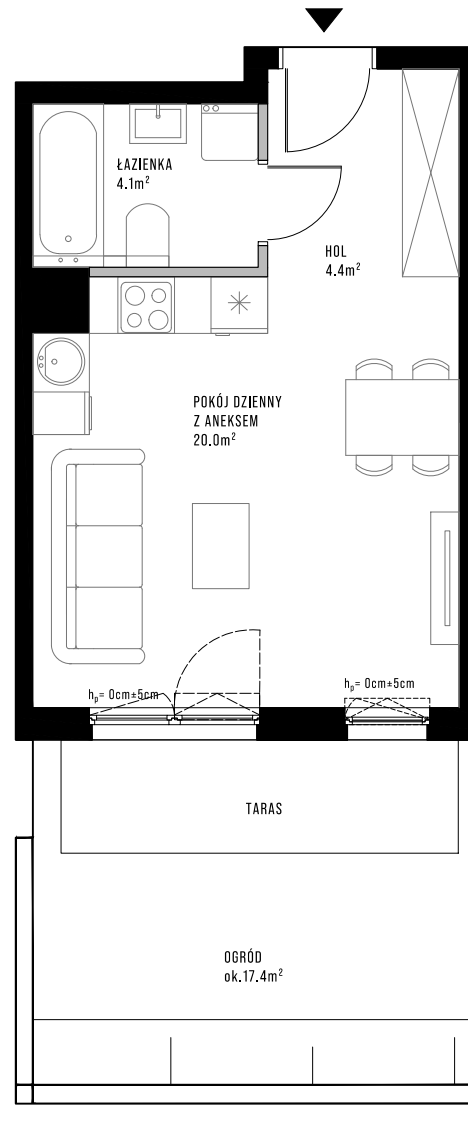

## STORIA

BUDYNEK	C
POZIOM	0
MIESZKANIE	C.0.3
POW. UŻYTKOWA	28.5m <sup>2</sup>
POD ŚCIANAMI Z MOŻLIWOŚCIĄ WYBURZANIA	0.2m <sup>2</sup>

HOL	4.4m <sup>2</sup>
POKÓJ DZIENNY Z ANEKSEM	20.0m <sup>2</sup>
ŁAZIENKA	4.1m <sup>2</sup>

### BUDYNEK C

■ ŚCIANA Z MOŻLIWOŚCIĄ WYBURZANIA    ■ ŚCIANA BEZ MOŻLIWOŚCI WYBURZANIA

W trakcie realizacji budynku mogą nastąpić zmiany w stosunku do prezentowanego układu w karcie lokalu. Wyposażenie nie stanowi oferty handlowej.