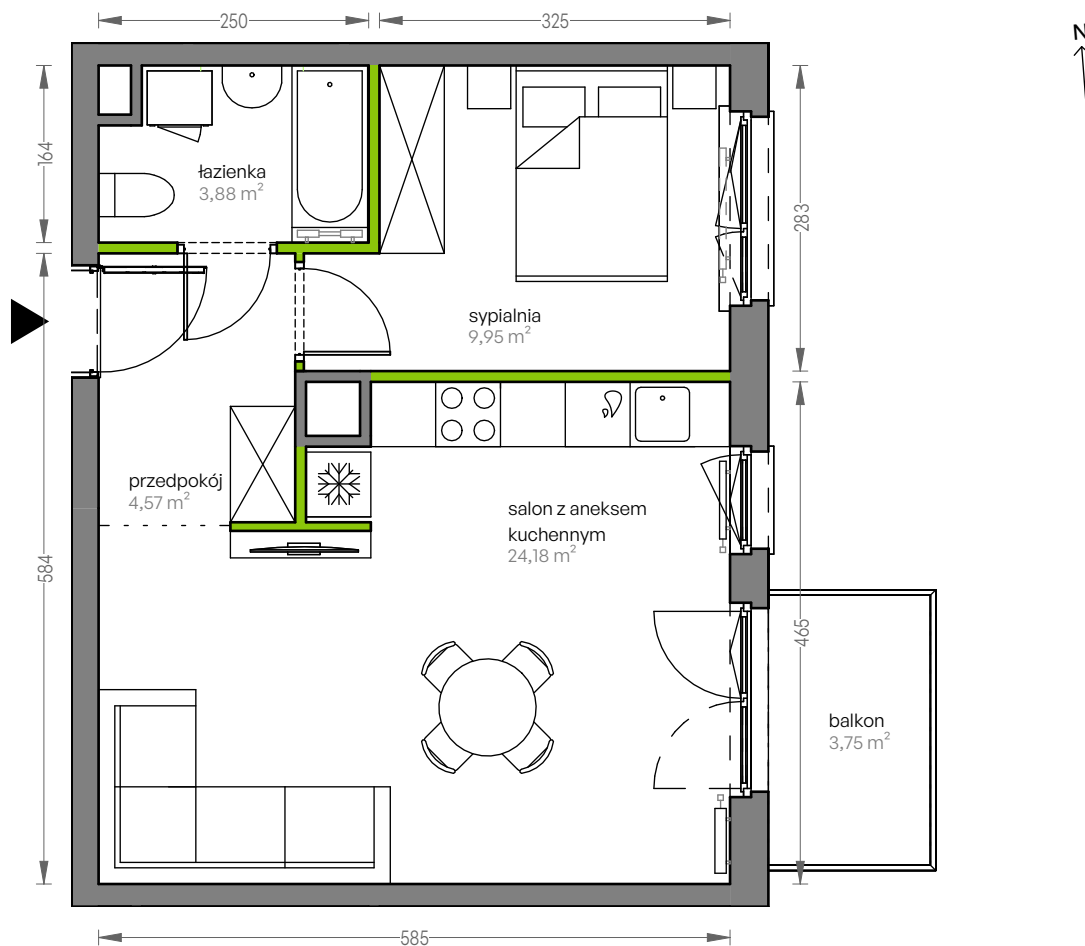

CITY VIBE.

nr F.099

Powierzchnia **42,58 m²**

Piętro 3

Aranżacja mieszkania jest przykładowa

Powierzchnia użytkowa

salon z aneksem kuchennym	24,18 m ²
przedpokój	4,57 m ²
łazienka	3,88 m ²
sypialnia	9,95 m ²
Razem	42,58 m²
+balkon	3,75 m ²

Rzut kondygnacji Piętro 3

Plan osiedla Budynek F

U nas nigdy nie płacisz za powierzchnię pod ścianami działowymi

DEVELIA

Biuro sprzedaży
Kraków, ul.Grzegórzecka 77

Tel.: 12 350 57 27
krakow@develia.pl

develia.pl