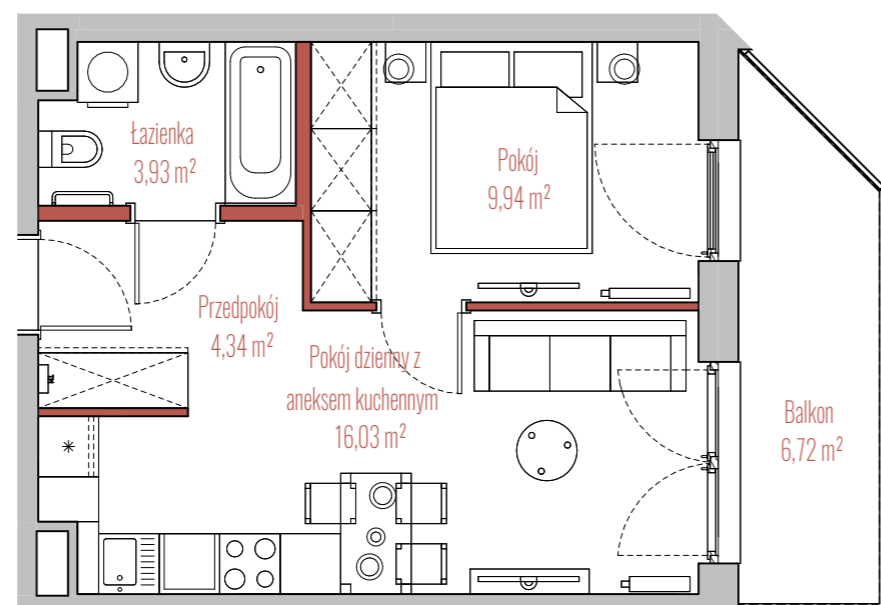

osiedle
JUJU

INFORMACJE O LOKALU

Budynek	A
Klatka	1
Piętro	II PIĘTRO
Numer lokalu	49

ZESTAWIENIE POWIERZCHNI

Pokój	9,94 m ²
Pokój dzienny z aneksem kuchennym	16,03 m ²
Przedpokój	4,34 m ²
Łazienka	3,93 m ²
Powierzchnia użytkowa:	34,24 m ²
Balkon	6,72 m ²

BUDYNEK

RZUT

PRZEKRÓJ

- ściany działowe
- szachty, ściany nośne i międzylokalowe