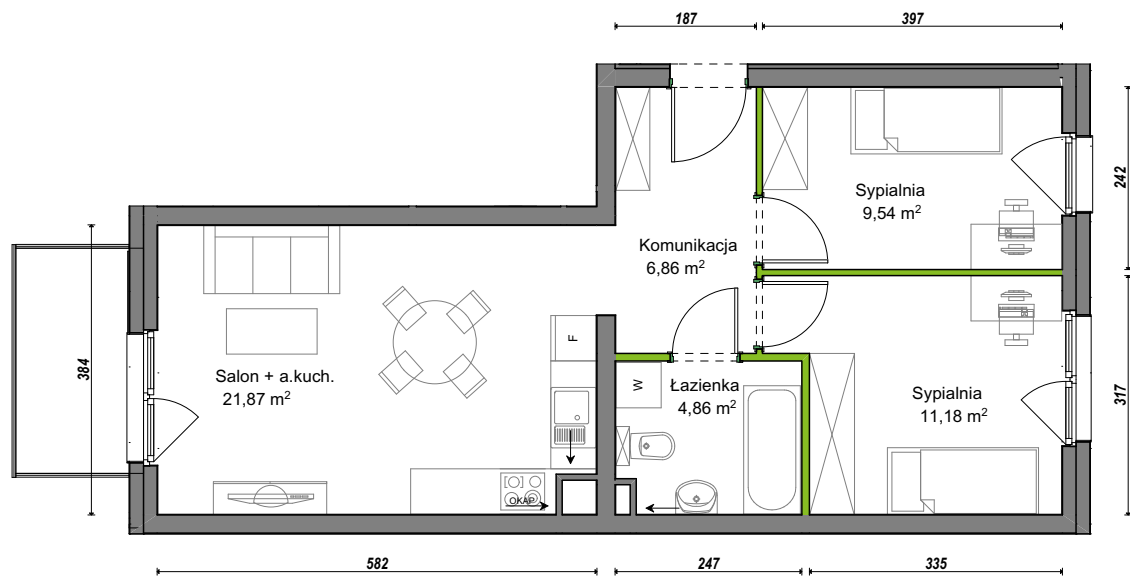

## nr D1/D/05

Powierzchnia **54,31 m<sup>2</sup>**

Piętro **1**

Aranżacja mieszkania jest przykładowa.

### Powierzchnia użytkowa

Komunikacja	6,86 m <sup>2</sup>
Łazienka	4,86 m <sup>2</sup>
Salon + a.kuch.	21,87 m <sup>2</sup>
Sypialnia	9,54 m <sup>2</sup>
Sypialnia	11,18 m <sup>2</sup>
<b>Razem</b>	<b>54,31 m<sup>2</sup></b>
+Balkon	4,47 m <sup>2</sup>