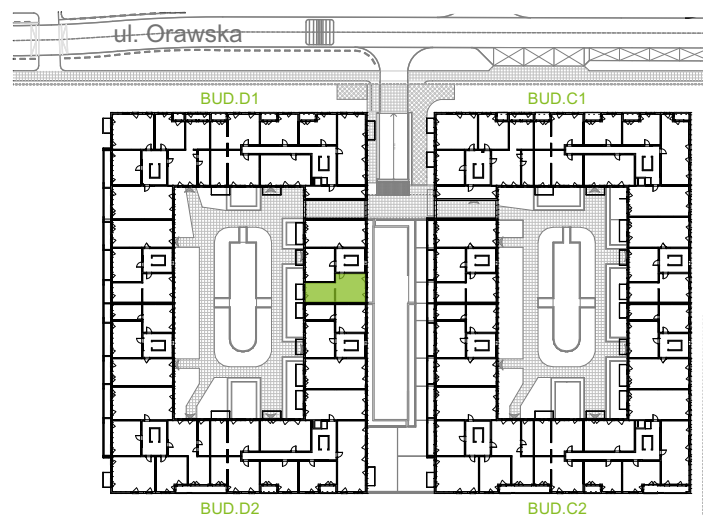

Rzut kondygnacji Piętro 1

U nas nigdy nie płacisz za powierzchnię pod ścianami dzielowymi.