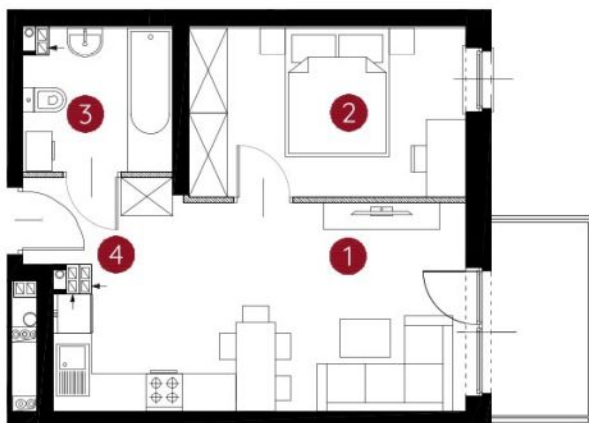

lokal 3.A.1.01

37,38 m²

piętro 1

budynek 3

Murapol
Helio

Toruń, ul. Heweliusza

0 1 2 5m

Podziątka podana z tolerancją +/- 5%

1. salon z aneksem kuchennym	18,44 m ²
2. sypialnia	11,05 m ²
3. łazienka	4,89 m ²
4. przedpokój	3,00 m ²
metraż	37,38 m²

Schemat kondygnacji