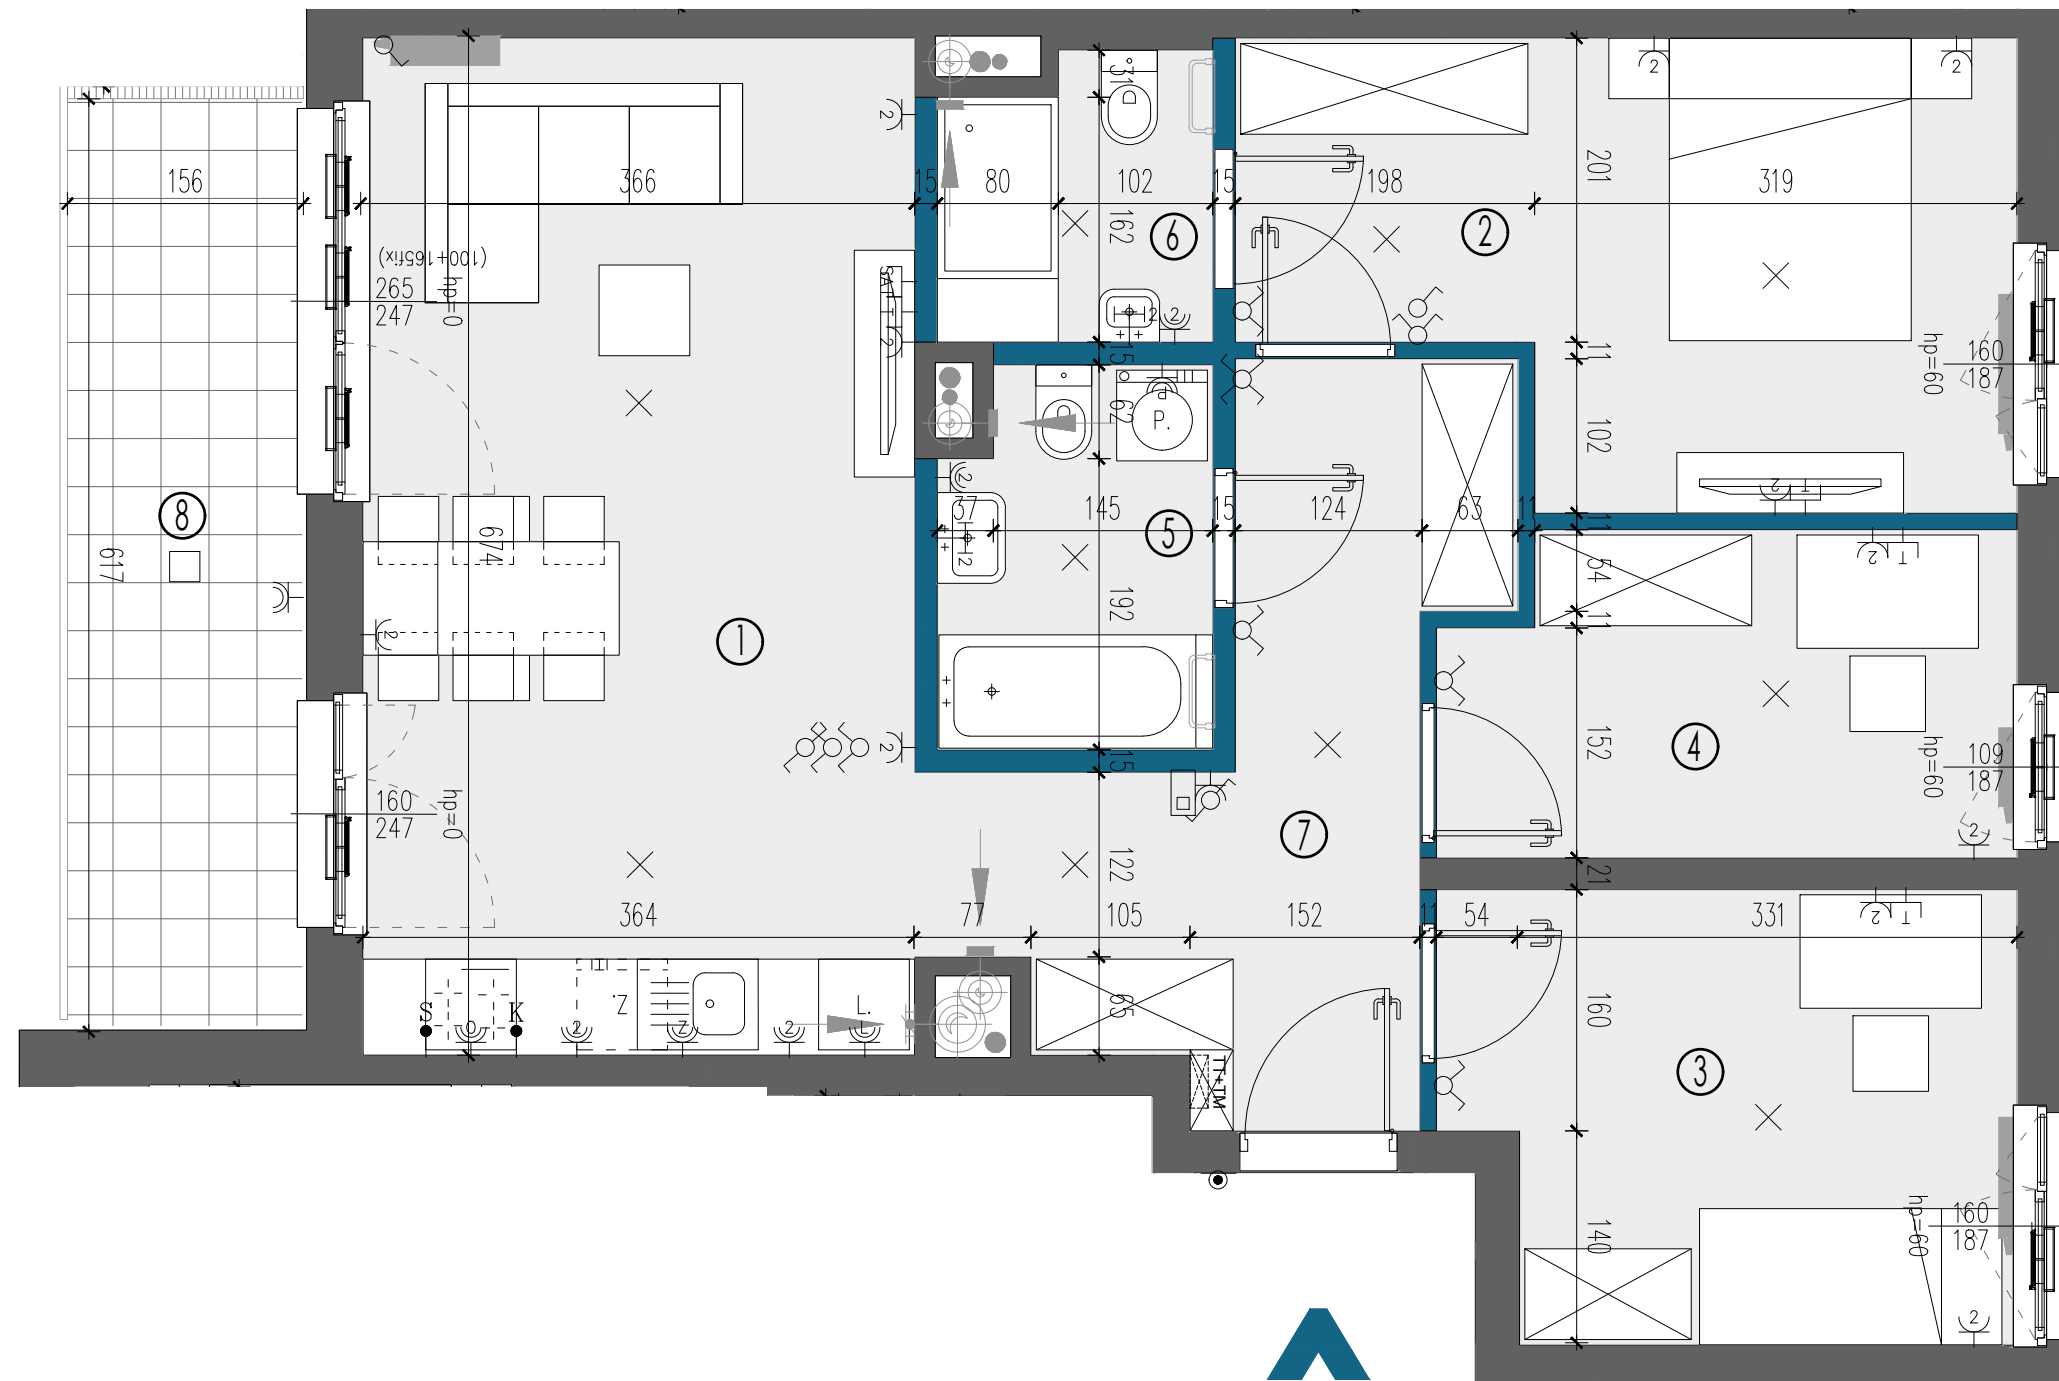

SADY ŻOLIBORZ

+48 530 100 525
www.sadyzoliborz.pl

ZESPÓŁ BUDYNKÓW
MIESZKALNYCH WIELORÓDZINNYCH
Z USŁUGAMI W PARTERZE
I GARAŻAMI PODZIEMNYMI
PRZY UL. ANNY GERMAN W WARSZAWIE

PLAN SYTUACYJNY

PIĘTRO I /BUDYNEK A

KLATKA NR MIESZKANIA
MIESZKANIE F1.B.01.03
FAZA PIĘTRO

LICZBA POKOI: 4 | POWIERZCHNIA UŻYTKOWA: 75.82 m² | WYSOKOŚĆ (W STANIE DEWELOPERSKIM): 2.72 m

WYKAZ POWIERZCHNI POMIESZCZEŃ

1	salon z aneksem	24.54 m²
2	sypialnia	14.00 m²
3	sypialnia	10.78 m²
4	gabinet	7.91 m²
5	łazienka	4.41 m²
6	łazienka	3.27 m²
7	hol	10.91 m²
8	loggia	9.50 m²

INNE MIESZKANIA O PODOBNYM UKŁADZIE

PIĘTRO	0	1	2	3	4	5
NR	F1.B.00.01	-	F1.B.02.03	F1.B.03.03	F1.B.04.03	-
	-	-	-	-	-	-

MATEXI Polska Sp. z o.o.
Al. Jana Pawła II 29, 00-867 Warszawa
www.matexipolska.pl

Latergrupa Architekti Sp. z o.o. Sp. k.
ul. Rydygiera 8 / 20a lok. 110 01-793 Warszawa
tel. 22 633 63 79 mail: pracownia@latergrupa.pl

LEGENDA: