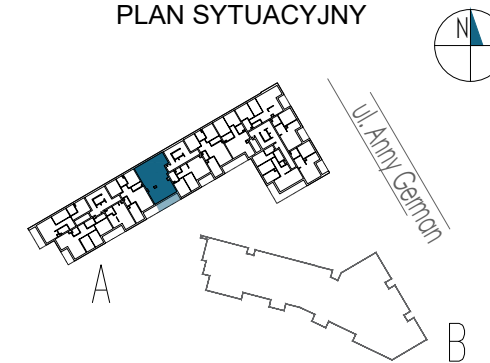

SADY ŻOLIBORZ

+48 530 100 525
www.sadyzoliborz.pl

ZESPÓŁ BUDYNKÓW
MIESZKALNYCH WIELORÓDZINNYCH
Z USŁUGAMI W PARTERZE
I GARAŻAMI PODZIEMNYMI
PRZY UL. ANNY GERMAN W WARSZAWIE

PLAN SYTUACYJNY

PIĘTRO I /BUDYNEK A

KLATKA NR MIESZKANIA
MIESZKANIE F1.B.01.03
FAZA PIĘTRO

LICZBA POKOI: 4 | POWIERZCHNIA UŻYTKOWA: 75.82 m² | WYSOKOŚĆ (W STANIE DEWELOPERSKIM): 2.72 m

WYKAZ POWIERZCHNI POMIESZCZEŃ

1	salon z aneksem	24.54 m²
2	sypialnia	14.00 m²
3	sypialnia	10.78 m²
4	gabinet	7.91 m²
5	łazienka	4.41 m²
6	łazienka	3.27 m²
7	hol	10.91 m²
8	loggia	9.50 m²

INNE MIESZKANIA O PODOBNYM UKŁADZIE

PIĘTRO	0	1	2	3	4	5
NR	F1.B.00.01	-	F1.B.02.03	F1.B.03.03	F1.B.04.03	-
	-	-	-	-	-	-

MATEXI Polska Sp. z o.o.
Al. Jana Pawła II 29, 00-867 Warszawa
www.matexipolska.pl

Latergrupa Architekti Sp. z o.o. Sp. k.
ul. Rydygiera 8 / 20a lok. 110 01-793 Warszawa
tel. 22 633 63 79 mail: pracownia@latergrupa.pl