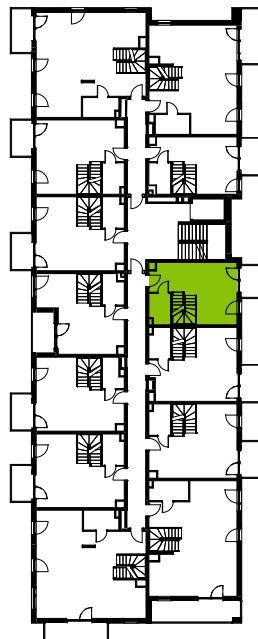

Rzut kondygnacji **4**