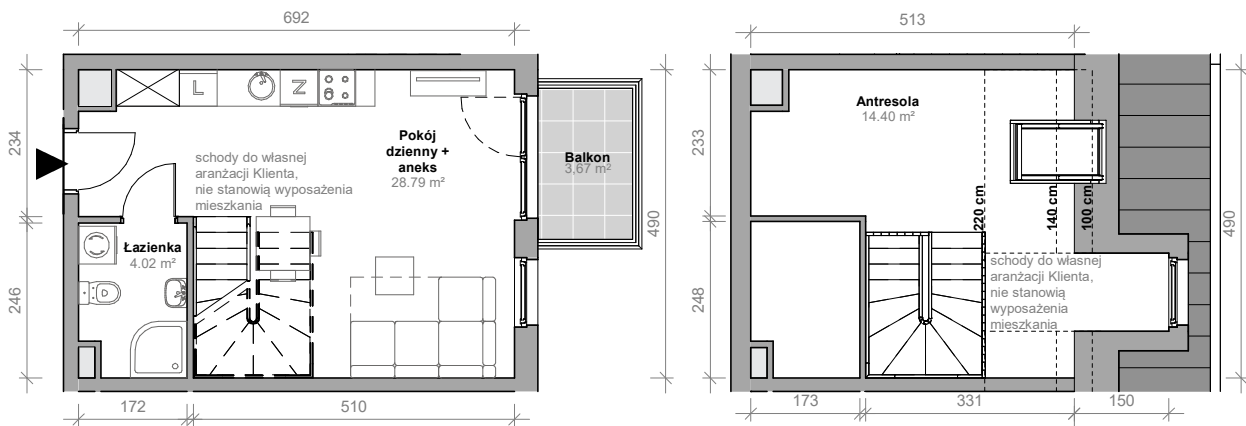

## H.4.M01

Powierzchnia **47,21 m<sup>2</sup>**

**Piętro 4**

Aranżacja mieszkania jest przykładowa.

### Powierzchnia **użytkowa**

nie uwzględnia powierzchni pod ścianami działowymi

Antresola	14,40 m <sup>2</sup>
Pokój dzienny + aneks	28,79 m <sup>2</sup>
Łazienka	4,02 m <sup>2</sup>
<b>Razem</b>	<b>47,21 m<sup>2</sup></b>
+ balkon	3,67 m <sup>2</sup>