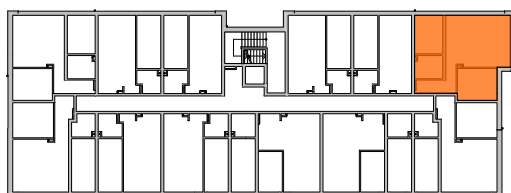

Koninko, ul. Radiowa

BLOK NR 1
MIESZKANIE M03 - PARTER

LOKALIZACJA BUDYNKU
NA OSIEDLU

LOKALIZACJA MIESZKANIA
W BUDYNKU

MIESZKANIE	NR POM.	NAZWA POM.	POW. PODŁOGI [m ²]
M03	M3-01	korytarz	5,83
	M3-02	łazienka	5,40
	M3-03	pokój	9,23
	M3-04	pokój dzienny+aneks k.	28,09
	M3-05	pokój	10,71
			59,26 m ²