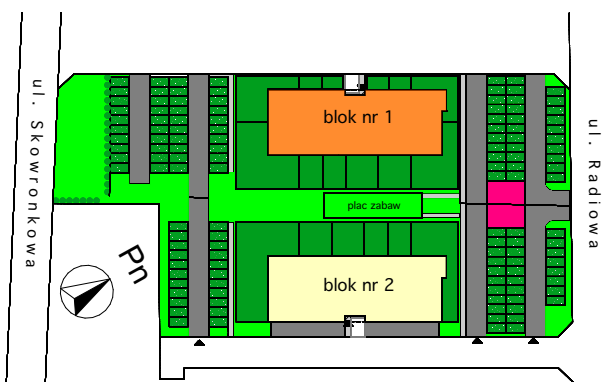

Koninko, ul. Radiowa

BLOK NR 1
MIESZKANIE M03 - PARTER

LOKALIZACJA BUDYNKU
NA OSIEDLU

LOKALIZACJA MIESZKANIA
W BUDYNKU

MIESZKANIE	NR POM.	NAZWA POM.	POW. PODŁOGI [m ²]
M03	M3-01	korytarz	5,83
	M3-02	łazienka	5,40
	M3-03	pokój	9,23
	M3-04	pokój dzienny+aneks k.	28,09
	M3-05	pokój	10,71
			59,26 m ²