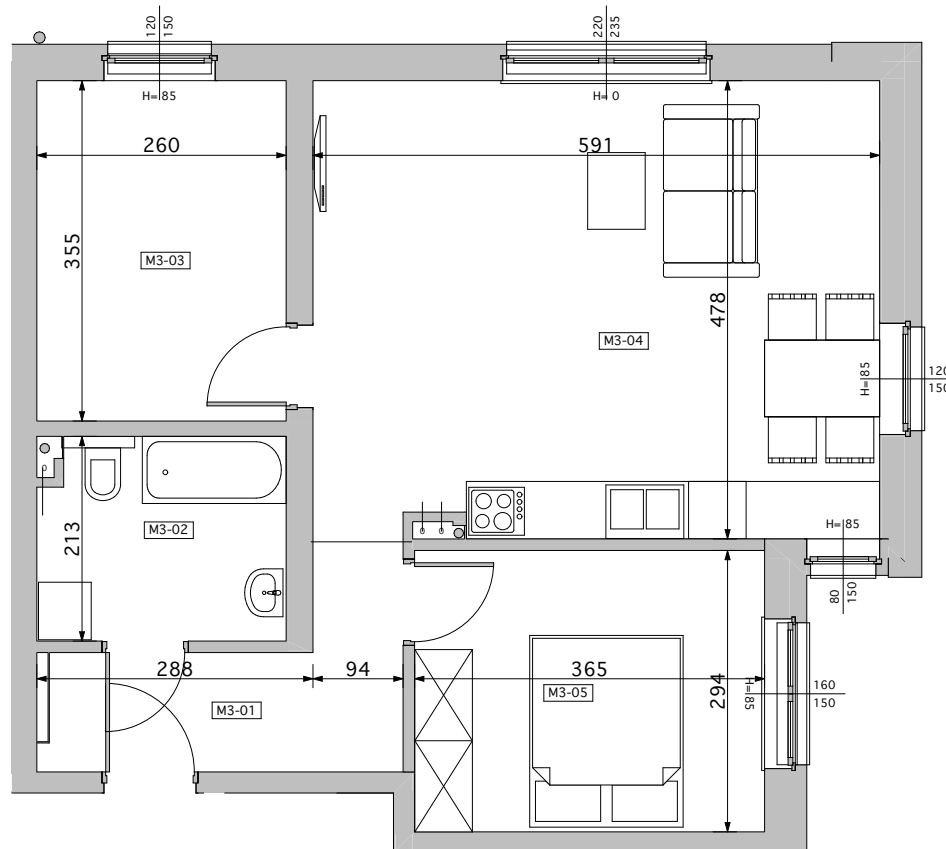

Koninko, ul. Radiowa

BLOK NR 1
MIESZKANIE M03 - PARTER

LOKALIZACJA BUDYNKU
NA OSIEDLU

LOKALIZACJA MIESZKANIA
W BUDYNKU

MIESZKANIE	NR POM.	NAZWA POM.	POW. PODŁOGI [m ²]
M03	M3-01	korytarz	5,83
	M3-02	łazienka	5,40
	M3-03	pokój	9,23
	M3-04	pokój dzienny+aneks k.	28,09
	M3-05	pokój	10,71
			59,26 m ²