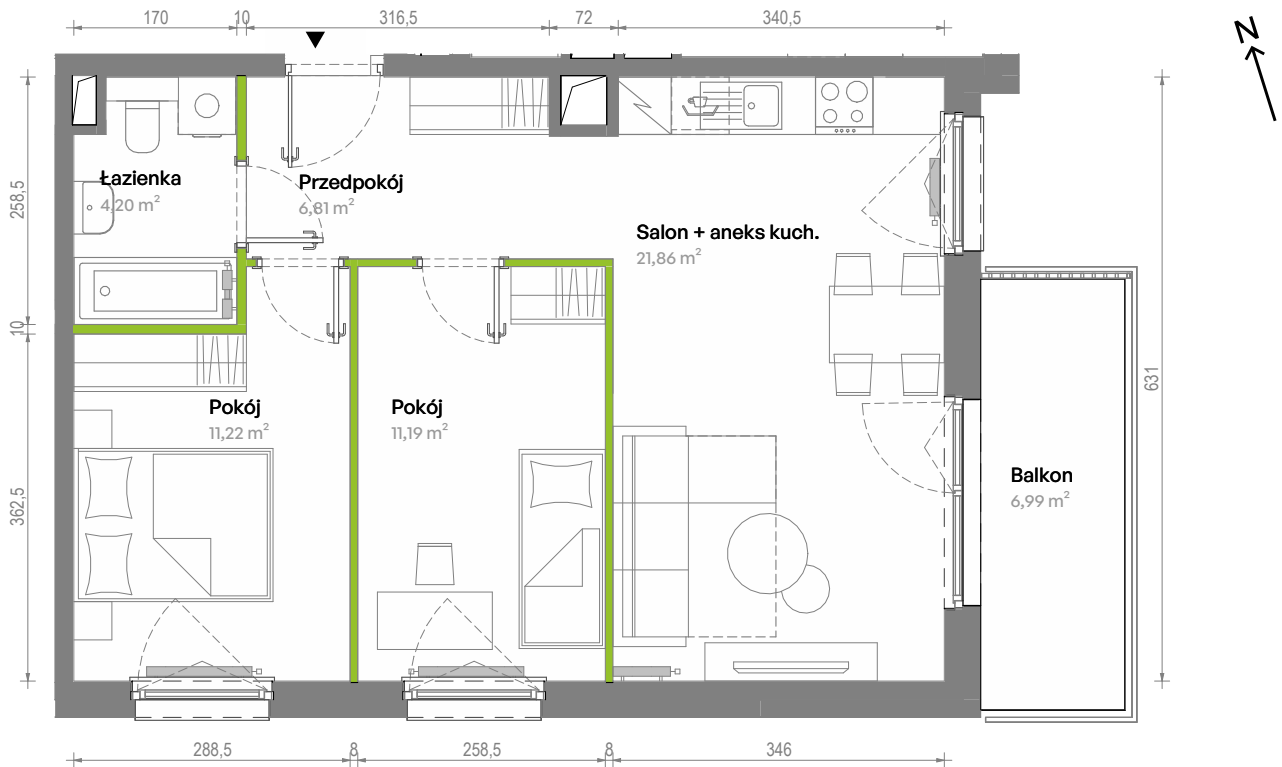

Południe Vita.

nr A3.01.12

Powierzchnia **55,28 m²**

Piętro 1

Aranżacja mieszkania jest przykładowa.
Podano orientacyjne wymiary pomieszczeń.

Powierzchnia **użytkowa**

Rzut kondygnacji **Piętro 1**

Plan osiedla **Budynek A3**

Przedpokój	6,81 m ²
Salon + aneks kuch.	21,86 m ²
Pokój	11,19 m ²
Pokój	11,22 m ²
Łazienka	4,20 m ²
Razem	55,28 m²
+ Balkon	6,99 m ²

U nas nigdy nie płacisz za powierzchnię pod ścianami działowymi