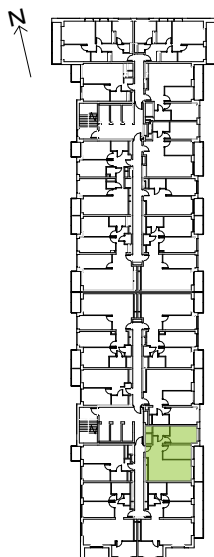

Legnicka Vita

L2/14/117

Powierzchnia **58.59 m²**

Piętro **14**

Aranżacja mieszkania jest przykładowa

Powierzchnia użytkowa

korytarz	7.97 m ²
salon+aneks	23.70 m ²
sypialnia 1	10.29 m ²
sypialnia 2	12.60 m ²
łazienka	4.03 m ²
Razem	58.59 m²
+ loggia	8.05 m ²

Rzut kondygnacji Piętro 14

Plan osiedla Budynek L2

U nas nigdy nie płacisz za powierzchnię pod ścianami działowymi