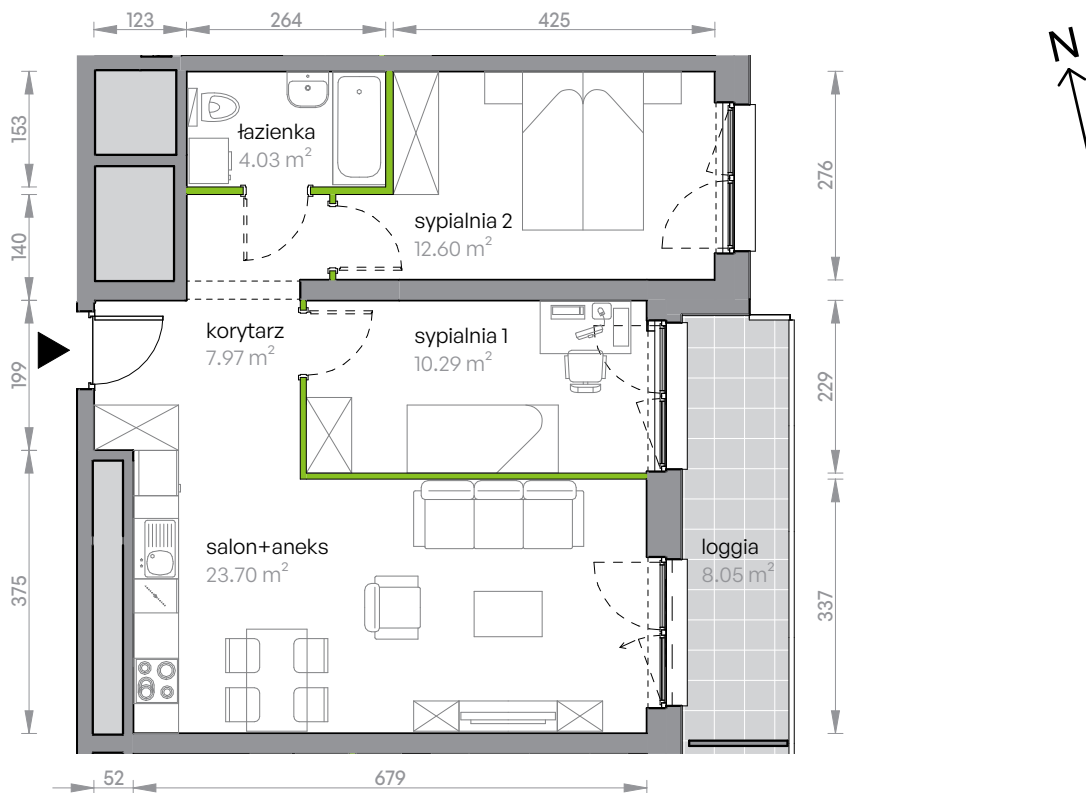

Legnicka Vita

L2/14/117

Powierzchnia **58.59 m²**

Piętro **14**

Aranżacja mieszkania jest przykładowa

Powierzchnia użytkowa

korytarz	7.97 m ²
salon+aneks	23.70 m ²
sypialnia 1	10.29 m ²
sypialnia 2	12.60 m ²
łazienka	4.03 m ²
Razem	58.59 m²
+ loggia	8.05 m ²

Rzut kondygnacji Piętro 14

Plan osiedla Budynek L2

U nas nigdy nie płacisz za powierzchnię pod ścianami działowymi