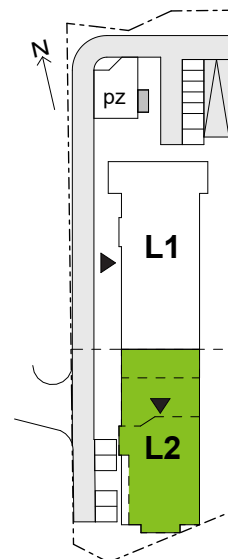

Legnicka Vita

L2/14/117

Powierzchnia **58.59 m²**

Piętro **14**

Aranżacja mieszkania jest przykładowa

Powierzchnia użytkowa

korytarz	7.97 m ²
salon+aneks	23.70 m ²
sypialnia 1	10.29 m ²
sypialnia 2	12.60 m ²
łazienka	4.03 m ²
Razem	58.59 m²
+ loggia	8.05 m ²

Rzut kondygnacji Piętro 14

Plan osiedla Budynek L2

U nas nigdy nie płacisz za powierzchnię pod ścianami działowymi