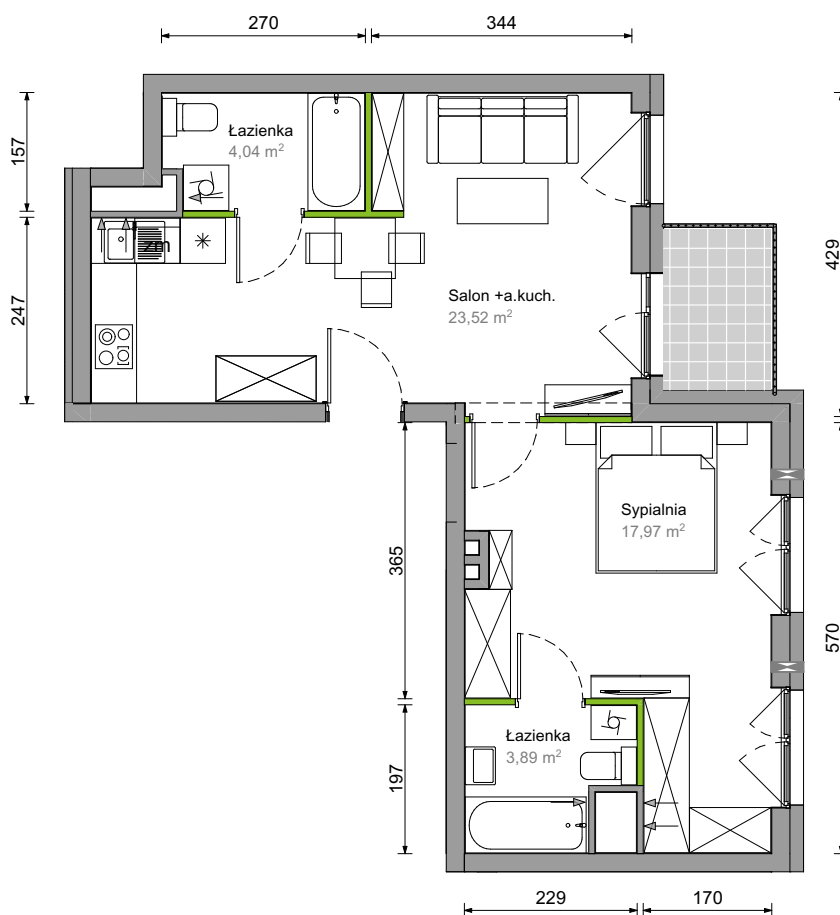

## nr A.27

Powierzchnia **49,42 m<sup>2</sup>** Piętro **6**

Aranżacja mieszkania jest przykładowa.

### Powierzchnia użytkowa

Łazienka	3,89 m <sup>2</sup>
Łazienka	4,04 m <sup>2</sup>
Salon + a.kuch.	23,52 m <sup>2</sup>
Sypialnia	17,97 m <sup>2</sup>
<b>Razem</b>	<b>49,42 m<sup>2</sup></b>
+ balkon	3,02 m <sup>2</sup>

### Plan osiedla

U nas nigdy nie płacisz za powierzchnię pod ścianami działowymi.