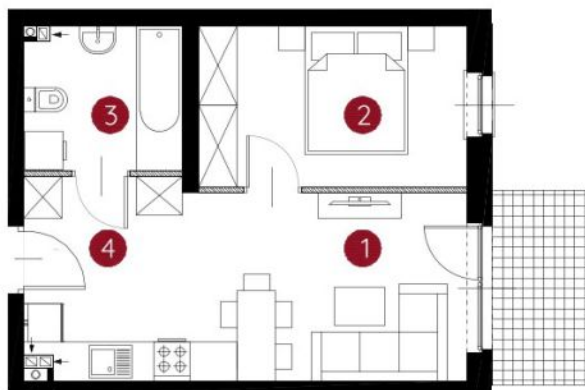

lokal 3.B.0.14

**35,58 m<sup>2</sup>**

parter

budynek 3

# Murapol Helio

Toruń, ul. Heweliusza

0 1 2 5m

Podziałka podana z tolerancją +/- 5%

1. salon z aneksem kuchennym	16,52 m <sup>2</sup>
2. sypialnia	10,22 m <sup>2</sup>
3. łazienka	5,30 m <sup>2</sup>
4. przedpokój	3,54 m <sup>2</sup>
<b>metraż</b>	<b>35,58 m<sup>2</sup></b>

## Schemat kondygnacji