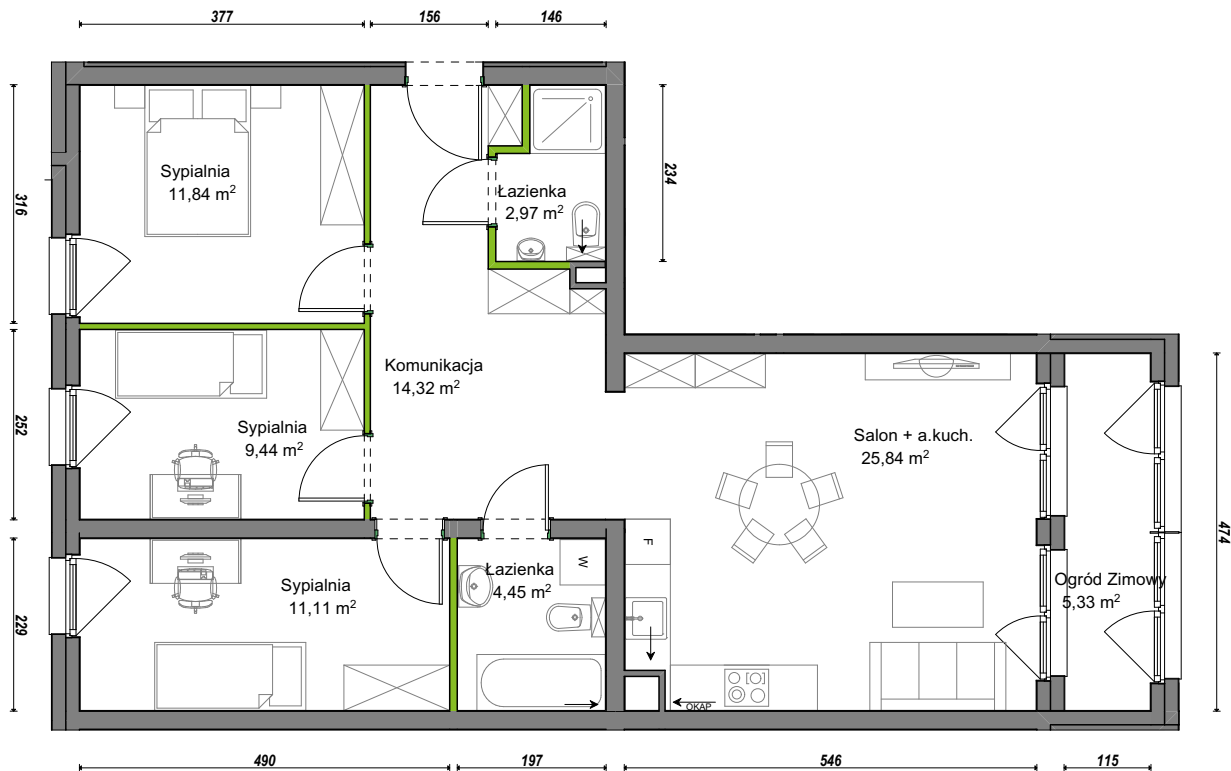

Orawska Vita.

nr D1/B/15

Powierzchnia **85,30 m²**

Piętro **2**

Aranżacja mieszkania jest przykładowa.

Powierzchnia użytkowa

Komunikacja	14,32 m ²
Łazienka	2,97 m ²
Łazienka	4,45 m ²
Ogród Zimowy	5,33 m ²
Salon + a.kuch.	25,84 m ²
Sypialnia	9,44 m ²
Sypialnia	11,11 m ²
Sypialnia	11,84 m ²
Razem	85,30 m²

Rzut kondygnacji Piętro 2

U nas nigdy nie płacisz za powierzchnię pod ścianami dzielowymi.