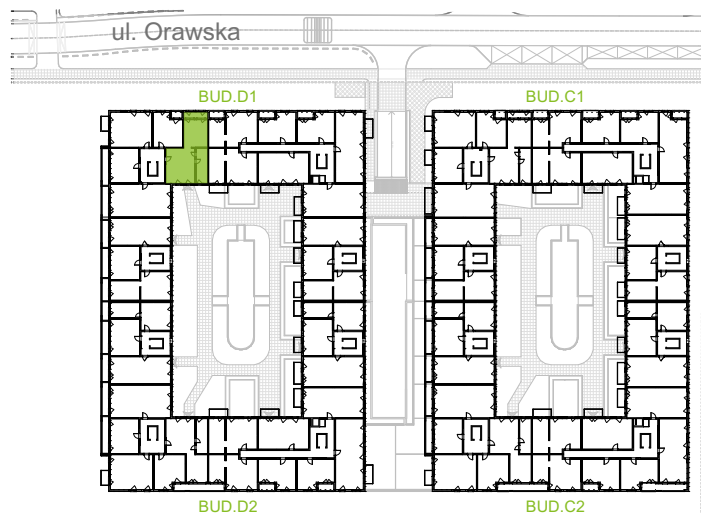

Orawska Vita.

nr D1/B/15

Powierzchnia **85,30 m²**

Piętro **2**

Aranżacja mieszkania jest przykładowa.

Powierzchnia użytkowa

Komunikacja	14,32 m ²
Łazienka	2,97 m ²
Łazienka	4,45 m ²
Ogród Zimowy	5,33 m ²
Salon + a.kuch.	25,84 m ²
Sypialnia	9,44 m ²
Sypialnia	11,11 m ²
Sypialnia	11,84 m ²
Razem	85,30 m²

Rzut kondygnacji Piętro 2

U nas nigdy nie płacisz za powierzchnię pod ścianami dzielowymi.