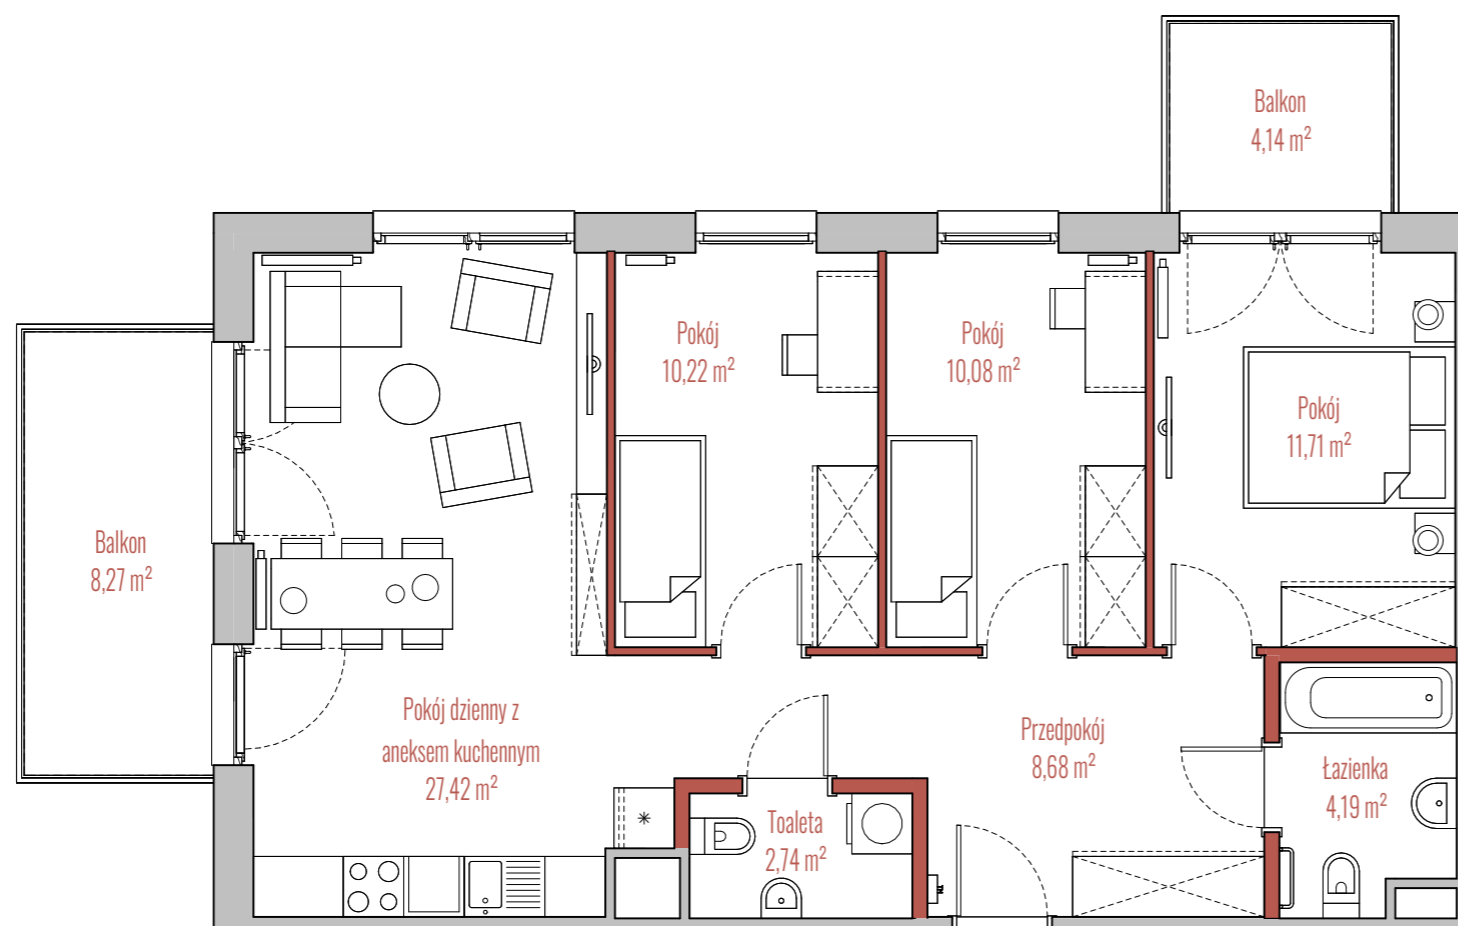

osiedle
JUJU

BUDYNEK

RZUT

PRZEKRÓJ

INFORMACJE O LOKALU

Budynek	B
Klatka	3
Piętro	I PIĘTRO
Numer lokalu	47

ZESTAWIENIE POWIERZCHNI

Pokój	10,22 m ²
Pokój	10,08 m ²
Pokój	11,71 m ²
Pokój dzienny z aneksem kuchennym	27,42 m ²
Przedpokój	8,68 m ²
Toaleta	2,74 m ²
Łazienka	4,19 m ²
Powierzchnia użytkowa:	75,04 m ²
Balkon	8,27 m ²
Balkon	4,14 m ²

ściany działowe

szachty, ściany nośne i międzylokalowe