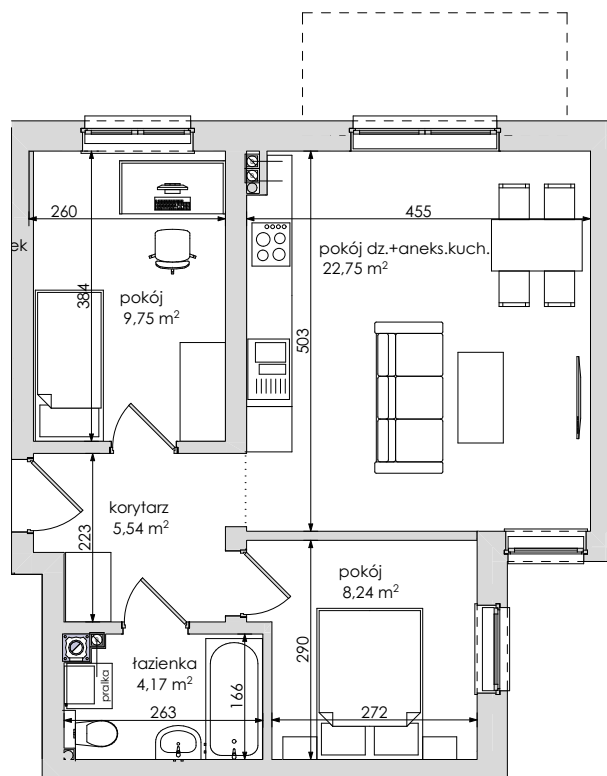

Mieszkanie nr	Nr pom.	Nazwa pomieszczenia	Powierzchnia	Wys.	Kubatura
M-0.01					
	01	korytarz	5,54	275	15,25
	02	pokój dz.+aneks.kuch.	22,75	275	62,56
	03	pokój	9,75	275	26,82
	04	pokój	8,24	275	22,65
	05	łazienka	4,17	275	11,47
			50,45 m²		138,75 m³

Powyższe rysunki mają charakter poglądowy. Zastrzegamy sobie prawo do wprowadzenia zmian.

powierzchnia mieszkania 50,45 m²