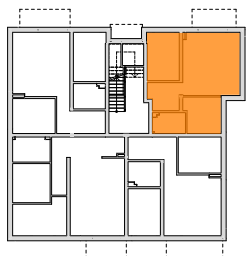

Grupa Akropol Inwestycje
ul. Niepodległości 11b
62-030 Luboń

tel. +48 61 893 50 89
tel. +48 662-009-114

kontakt@akropol-inwestycje.pl

LOKALIZACJA BUDYNKU

LOKALIZACJA MIESZKANIA W BUDYNKU

BUDYNEK MIESZKALNY H MIESZKANIE M-0.01 - PARTER

Mieszkanie nr	Nr pom.	Nazwa pomieszczenia	Powierzchnia	Wys.	Kubatura
M-0.01					
	01	korytarz	5,54	275	15,25
	02	pokój dz.+aneks.kuch.	22,75	275	62,56
	03	pokój	9,75	275	26,82
	04	pokój	8,24	275	22,65
	05	łazienka	4,17	275	11,47
			50,45 m²		138,75 m³

Powyższe rysunki mają charakter poglądowy. Zastrzegamy sobie prawo do wprowadzenia zmian.

powierzchnia mieszkania 50,45 m²