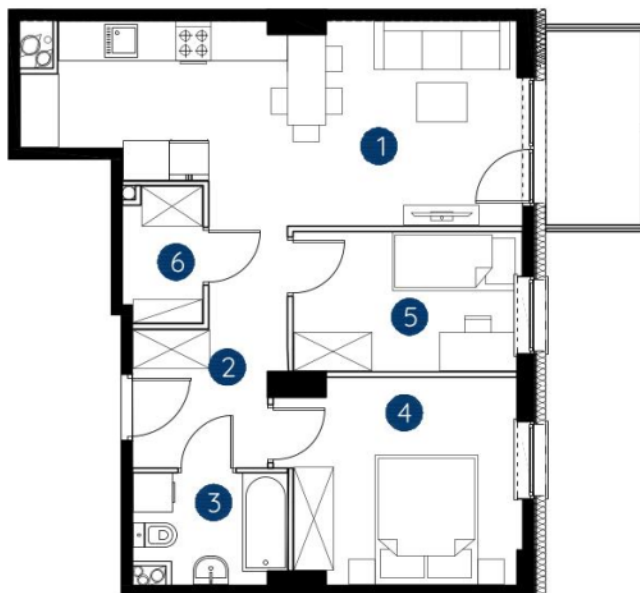

lokal 1.B.1.03

52,31 m²

piętro 1

budynek 1

**Murapol
Rivo**

Bydgoszcz, ul. Dworcowa

1. salon z aneksem kuchennym	20,78 m ²
2. hol wejściowy	6,54 m ²
3. łazienka	3,77 m ²
4. sypialnia	11,26 m ²
5. sypialnia	7,52 m ²
6. garderoba	2,44 m ²
metraż	52,31 m²

Schemat kondygnacji

0 1 2 5m

Podziałka podana z tolerancją +/- 5%