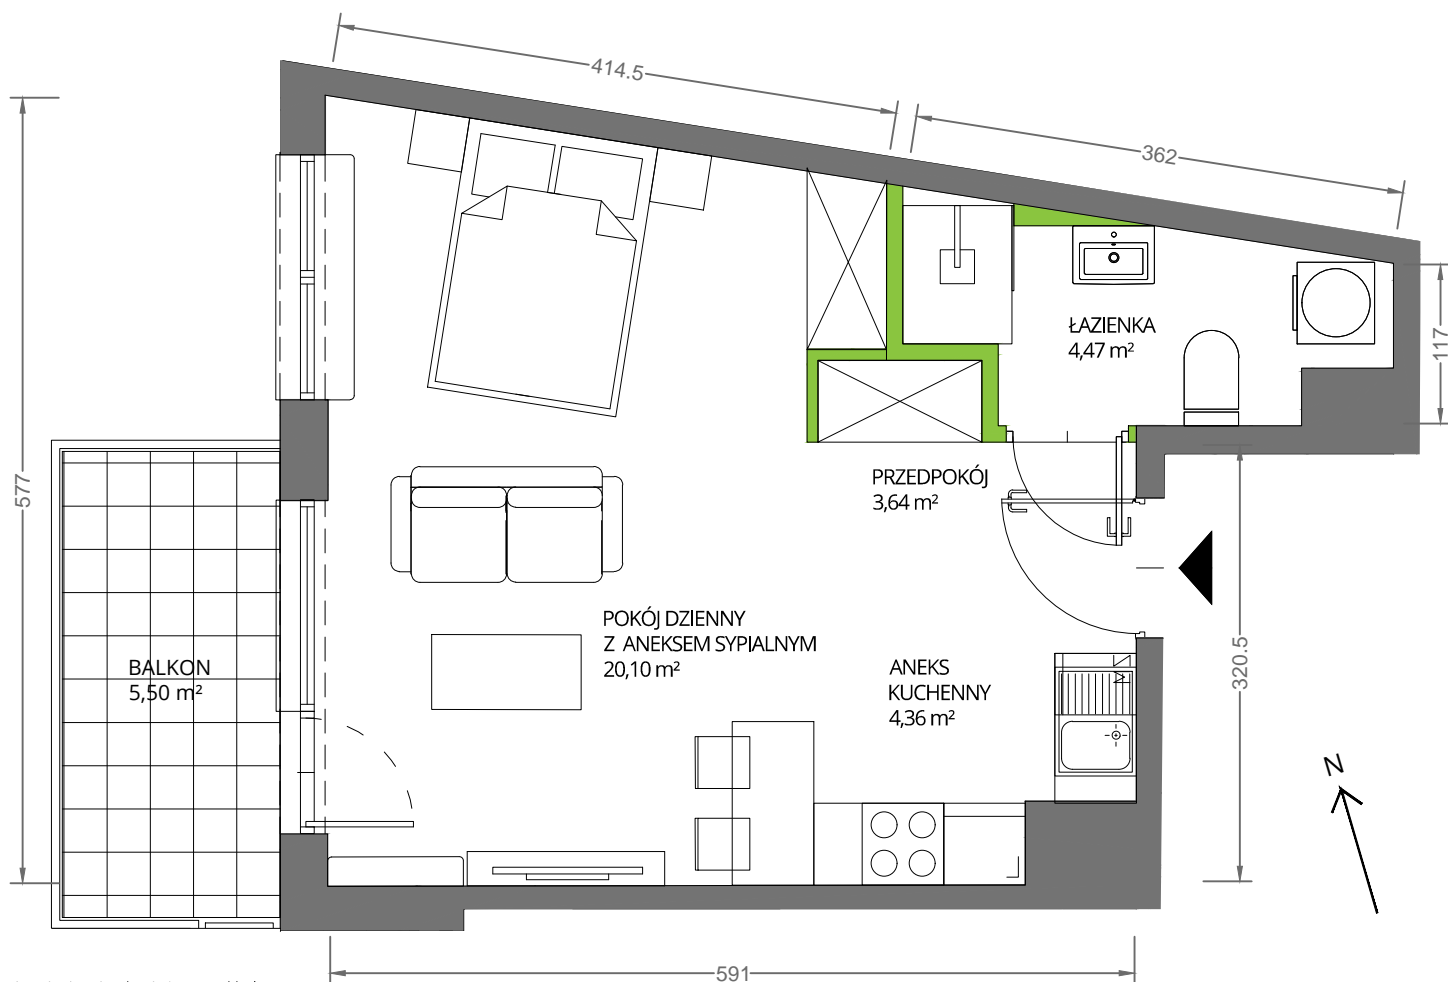

Krakowska Vita

nr 282

Powierzchnia **32,57 m²**

Piętro **2**

Aranżacja mieszkania jest przykładowa

Powierzchnia **użytkowa**

Rzut kondygnacji **Piętro 2**

Plan osiedla

pokój dzienny	
z aneksem sypialnym	20,10 m ²
aneks kuchenny	4,36 m ²
łazienka	4,47 m ²
przedpokój	3,64 m ²
Razem	32,57 m²
+ balkon	5,50 m ²

U nas nigdy nie płacisz za powierzchnię pod ścianami działowymi