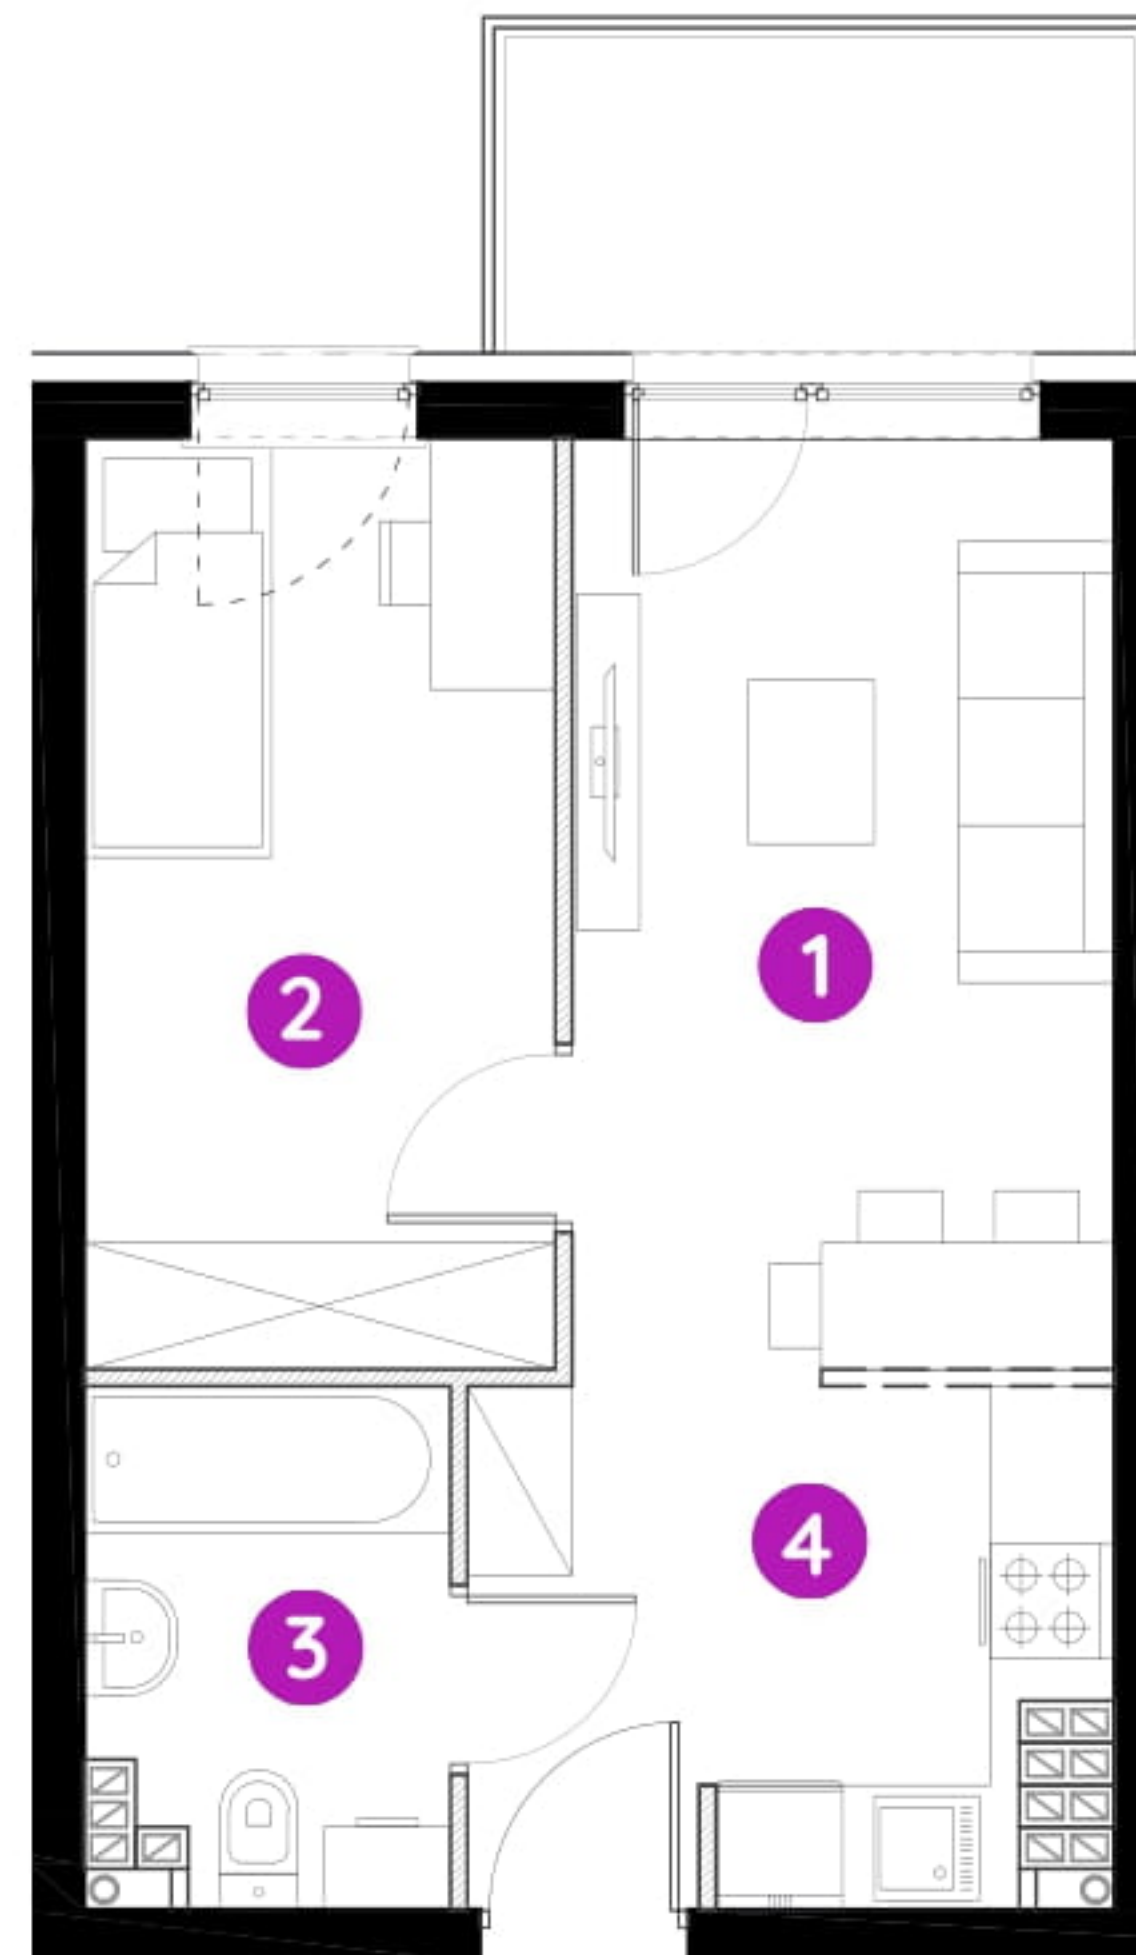

Murapol Osiedle Akademickie

Bydgoszcz | ul. Akademicka

mieszkanie **8.A.3.03**

piętro **trzecie**

budynek **8**

1. salon z aneksem kuch. **16,42 m²**

2. sypialnia **9,79 m²**

3. łazienka **3,97 m²**

4. przedpokój **2,14 m²**

 powierzchnia ścian działowych nadających się do demontażu **1,09 m²**

metraż **33,41 m²**

balkon **4,50 m²**

0 1 2 5m

Podziałka podana z tolerancją +/- 5%

Aranżacja mieszkania ma charakter poglądowy.