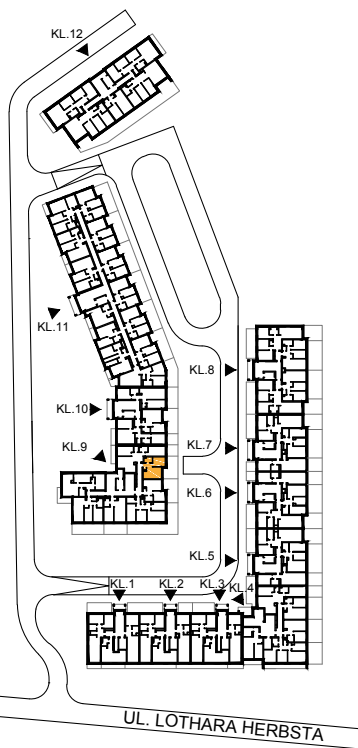

ul. Lothara Herbsta

powierzchnia użytkowa **32,91** m²

pokój dzienny z aneksem kuch.	17,60 m ²
sypialnia	10,01 m ²
łazienka	3,53 m ²
przedpokój	1,77 m ²
ogród	19,43 m ²