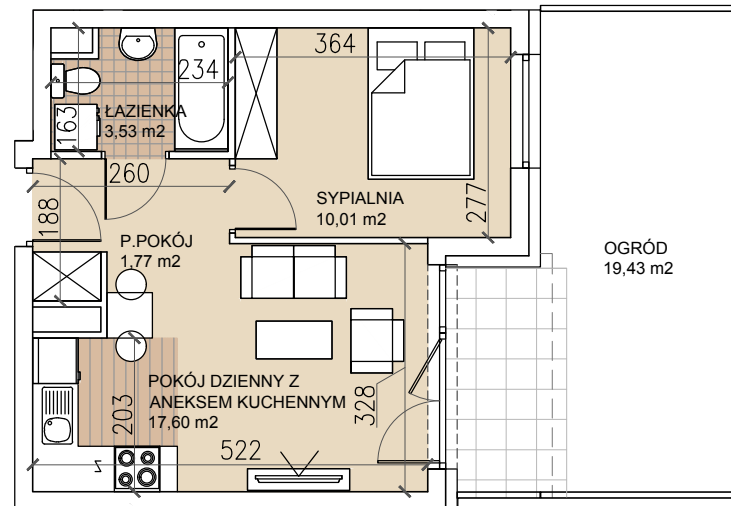

ul. Lothara Herbsta

powierzchnia użytkowa **32,91** m²

pokój dzienny z aneksem kuch.	17,60 m ²
sypialnia	10,01 m ²
łazienka	3,53 m ²
przedpokój	1,77 m ²
ogród	19,43 m ²