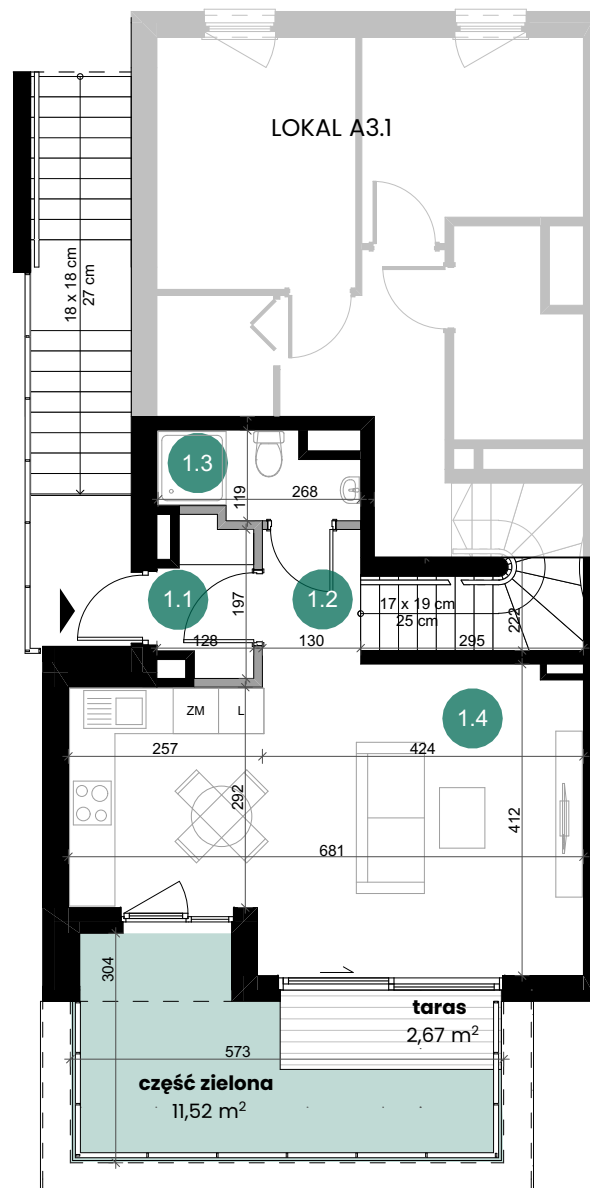

TARASY

MODERNO

ul. Zbrojarzy, Borek Fałęcki, Kraków

I PIĘTRO

1.1	wiatrołap	2,19 m ²
1.2	hol	2,28 m ²
1.3	łazienka	2,60 m ²
1.4	pokój z aneksem	24,54 m ²

II PIĘTRO

2.5	korytarz	7,09 m ²
2.6	pokój	7,64 m ²
2.7	pokój	6,67 m ²
2.8	pokój	6,96 m ²
2.9	łazienka	4,47 m ²

Powierzchnia użytkowa: 64,44 m²

Powierzchnia schodów: 4,70 m²

Powierzchnia sprzedażowa: 69,14m²

Ogródek na dachu: 44,52m²

- część zielona 39,13 m²

- taras 5,39m²

DANE KONTAKTOWE

+48 530 213 329

sprzedaz@tarasymoderno.pl

LOKAL A3.2

I PIĘTRO

II PIĘTRO

LEGENDA:

- Ściany działowe nadające się do demontażu
- Ściany nienadające się do demontażu

0 1 2 3 4 5m

Przedstawiona oferta ma jedynie charakter informacyjny i nie stanowi oferty handlowej w rozumieniu art. 66 § 1 Kodeksu Cywilnego. Docelowy pomiar powierzchni zostanie opracowany na podstawie inwentaryzacji powykonawczej zgodnie z normą PN-ISO 9836:2022-07. Przedstawione treści oferty: rysunki, wizualizacje, mapy, itp. mają wyłącznie charakter poglądowy i ich ostateczny kształt może ulec zmianie. Urządzenia elektryczne, sanitarne i drzwi wewnętrzne nie stanowią wyposażenia lokali, a ich rozmieszczenie jest przykładowe.