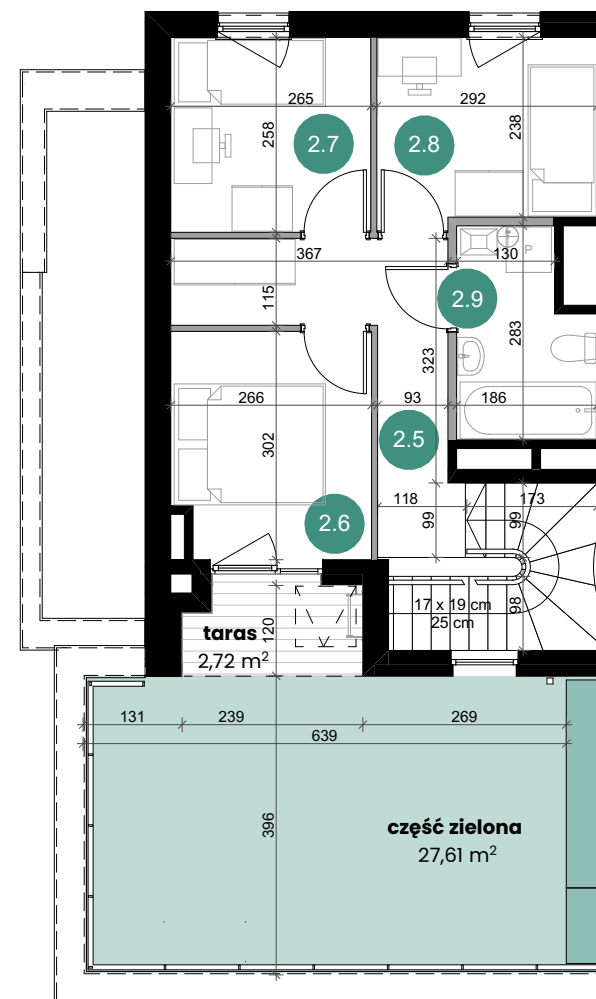

TARASY

MODERNO

ul. Zbrojarzy, Borek Fałęcki, Kraków

I PIĘTRO

1.1	wiatrołap	2,19 m ²
1.2	hol	2,28 m ²
1.3	łazienka	2,60 m ²
1.4	pokój z aneksem	24,54 m ²

II PIĘTRO

2.5	korytarz	7,09 m ²
2.6	pokój	7,64 m ²
2.7	pokój	6,67 m ²
2.8	pokój	6,96 m ²
2.9	łazienka	4,47 m ²

Powierzchnia użytkowa: 64,44 m²

Powierzchnia schodów: 4,70 m²

Powierzchnia sprzedażowa: 69,14m²

Ogródek na dachu: 44,52m²

- część zielona 39,13 m²

- taras 5,39m²

DANE KONTAKTOWE

+48 530 213 329

sprzedaz@tarasymoderno.pl

LOKAL A3.2

I PIĘTRO

II PIĘTRO

LEGENDA:

- Ściany działowe nadające się do demontażu
- Ściany nienadające się do demontażu

0 1 2 3 4 5m

Przedstawiona oferta ma jedynie charakter informacyjny i nie stanowi oferty handlowej w rozumieniu art. 66 § 1 Kodeksu Cywilnego. Docelowy pomiar powierzchni zostanie opracowany na podstawie inwentaryzacji powykonawczej zgodnie z normą PN-ISO 9836:2022-07. Przedstawione treści oferty: rysunki, wizualizacje, mapy, itp. mają wyłącznie charakter poglądowy i ich ostateczny kształt może ulec zmianie. Urządzenia elektryczne, sanitarne i drzwi wewnętrzne nie stanowią wyposażenia lokali, a ich rozmieszczenie jest przykładowe.