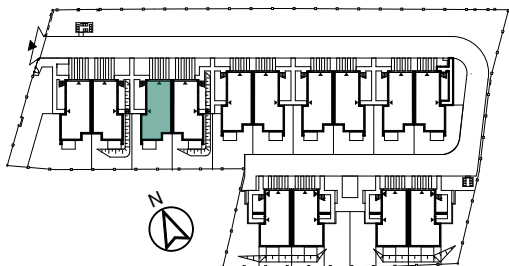

TARASY

MODERNO

ul. Zbrojarzy, Borek Fałęcki, Kraków

I PIĘTRO

1.1	wiatrołap	2,19 m ²
1.2	hol	2,28 m ²
1.3	łazienka	2,60 m ²
1.4	pokój z aneksem	24,54 m ²

II PIĘTRO

2.5	korytarz	7,09 m ²
2.6	pokój	7,64 m ²
2.7	pokój	6,67 m ²
2.8	pokój	6,96 m ²
2.9	łazienka	4,47 m ²

Powierzchnia użytkowa: 64,44 m²

Powierzchnia schodów: 4,70 m²

Powierzchnia sprzedażowa: 69,14m²

Ogródek na dachu: 44,52m²

- część zielona 39,13 m²

- taras 5,39m²

DANE KONTAKTOWE

+48 530 213 329

sprzedaz@tarasymoderno.pl

LOKAL A3.2

I PIĘTRO

II PIĘTRO

LEGENDA:

- Ściany działowe nadające się do demontażu
- Ściany nienadające się do demontażu

0 1 2 3 4 5m

Przedstawiona oferta ma jedynie charakter informacyjny i nie stanowi oferty handlowej w rozumieniu art. 66 § 1 Kodeksu Cywilnego. Docelowy pomiar powierzchni zostanie opracowany na podstawie inwentaryzacji powykonawczej zgodnie z normą PN-ISO 9836:2022-07. Przedstawione treści oferty: rysunki, wizualizacje, mapy, itp. mają wyłącznie charakter poglądowy i ich ostateczny kształt może ulec zmianie. Urządzenia elektryczne, sanitarne i drzwi wewnętrzne nie stanowią wyposażenia lokali, a ich rozmieszczenie jest przykładowe.