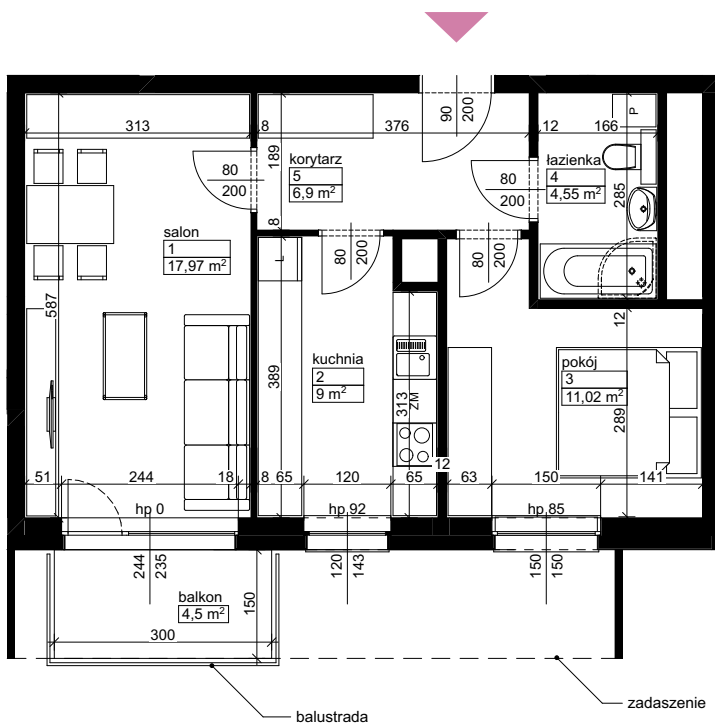

Lokalizacja osiedla

Położenie budynku

Skala 1:4000

Położenie mieszkania

Skala 1:2200

MAJTA
WOŁKOWSKA

BUDYNEK MIESZKALNY
WIELORODZINNY
UL. WOŁKOWSKA
W POZNANIU

SKALA
1:100

Wymiary podano w świetle ścian surowych, powierzchnie podano w świetle ścian otynkowanych.

OPIS MIESZKANIA:

Numer: **A2/2/5/17**
Powierzchnia: 49,44 m²
Kondygnacja: Piętro +5
Struktura: 2 pokoje z kuchnią
Cena brutto:
Cena brutto/m²: