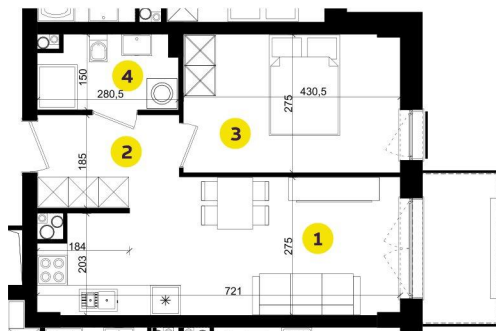

# MIESZKANIE A4C

Pow.: 37,94 m<sup>2</sup>

Piętro: 3

**NOWE  
ZŁOTNO**

1. Salon z aneksem	17,58 m <sup>2</sup>
2. Przedpokój	4,85 m <sup>2</sup>
3. Pokój	11,67 m <sup>2</sup>
4. Łazienka	3,84 m <sup>2</sup>

Powierzchnia: 37,94 m<sup>2</sup>

Balkon: 4,20 m<sup>2</sup>