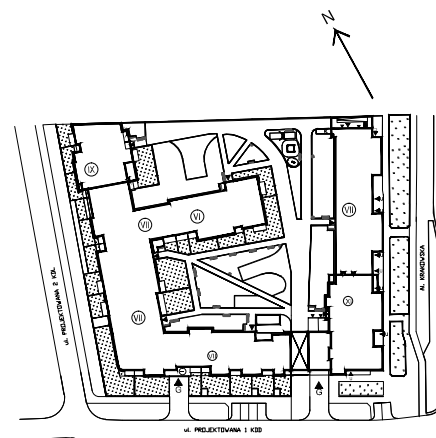

Krakowska Vita

nr 84 PRACOWNIA

Powierzchnia **35,28 m²**

Piętro **6**

Aranżacja mieszkania jest przykładowa

Powierzchnia **użytkowa**

Rzut kondygnacji **Piętro 6**

Plan osiedla

pracownia	26,37 m ²
łazienka	4,46 m ²
przedpokój	4,45 m ²
Razem	35,28 m²
+ loggia	3,31 m ²

U nas nigdy nie płacisz za powierzchnię pod ścianami działowymi