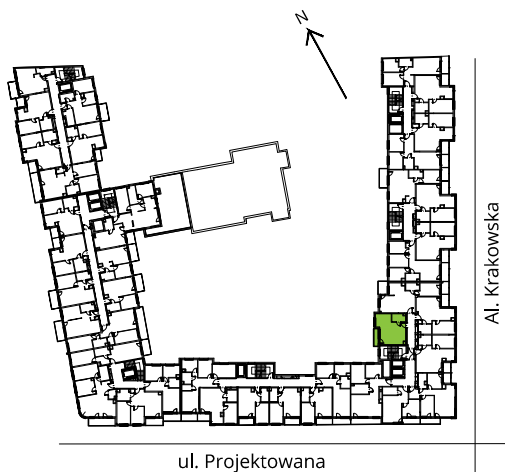

Krakowska Vita

nr 84 PRACOWNIA

Powierzchnia **35,28 m²**

Piętro **6**

Aranżacja mieszkania jest przykładowa

Powierzchnia **użytkowa**

Rzut kondygnacji **Piętro 6**

Plan osiedla

pracownia	26,37 m ²
łazienka	4,46 m ²
przedpokój	4,45 m ²
Razem	35,28 m²
+ loggia	3,31 m ²

U nas nigdy nie płacisz za powierzchnię pod ścianami działowymi