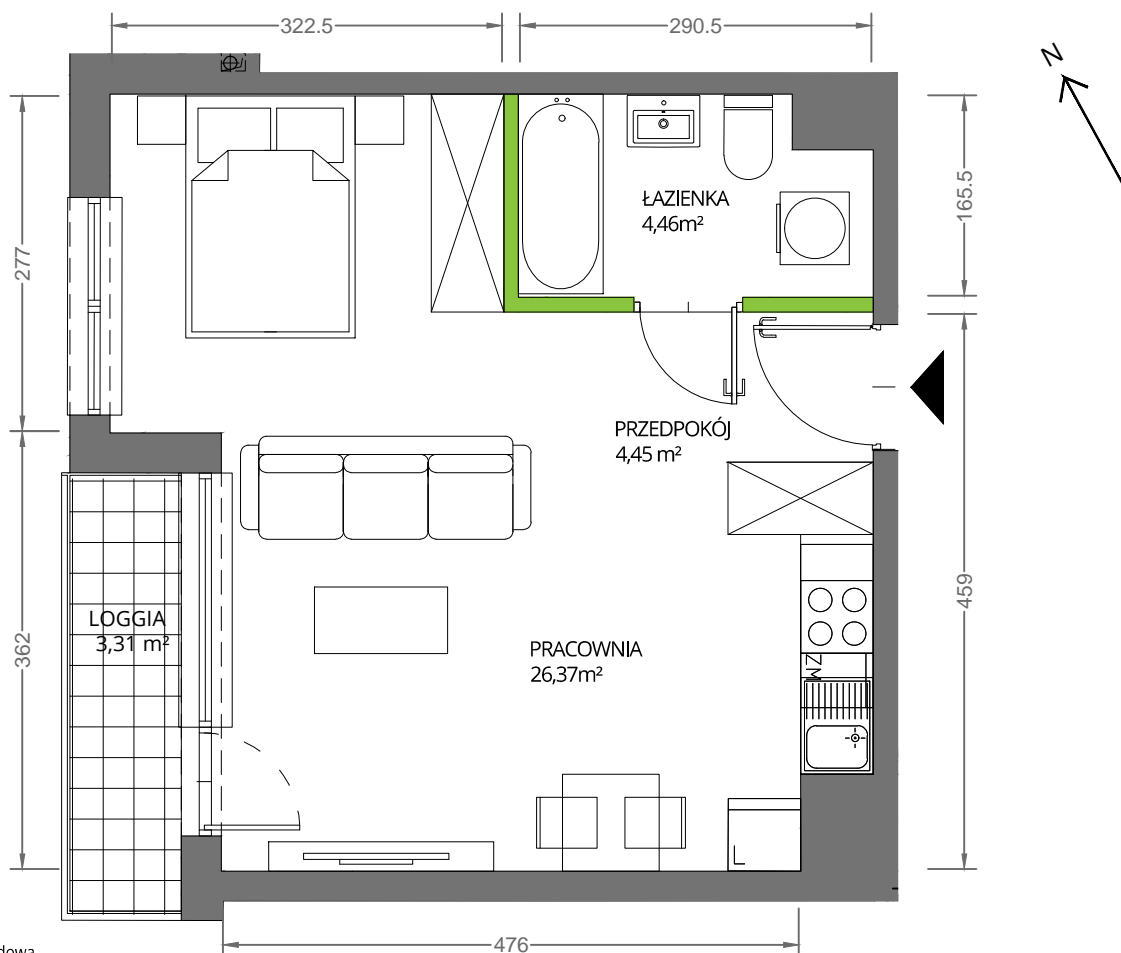

Krakowska Vita

nr 84 PRACOWNIA

Powierzchnia **35,28 m²**

Piętro **6**

Aranżacja mieszkania jest przykładowa

Powierzchnia **użytkowa**

Rzut kondygnacji **Piętro 6**

Plan osiedla

pracownia	26,37 m ²
łazienka	4,46 m ²
przedpokój	4,45 m ²
Razem	35,28 m²
+ loggia	3,31 m ²

U nas nigdy nie płacisz za powierzchnię pod ścianami działowymi