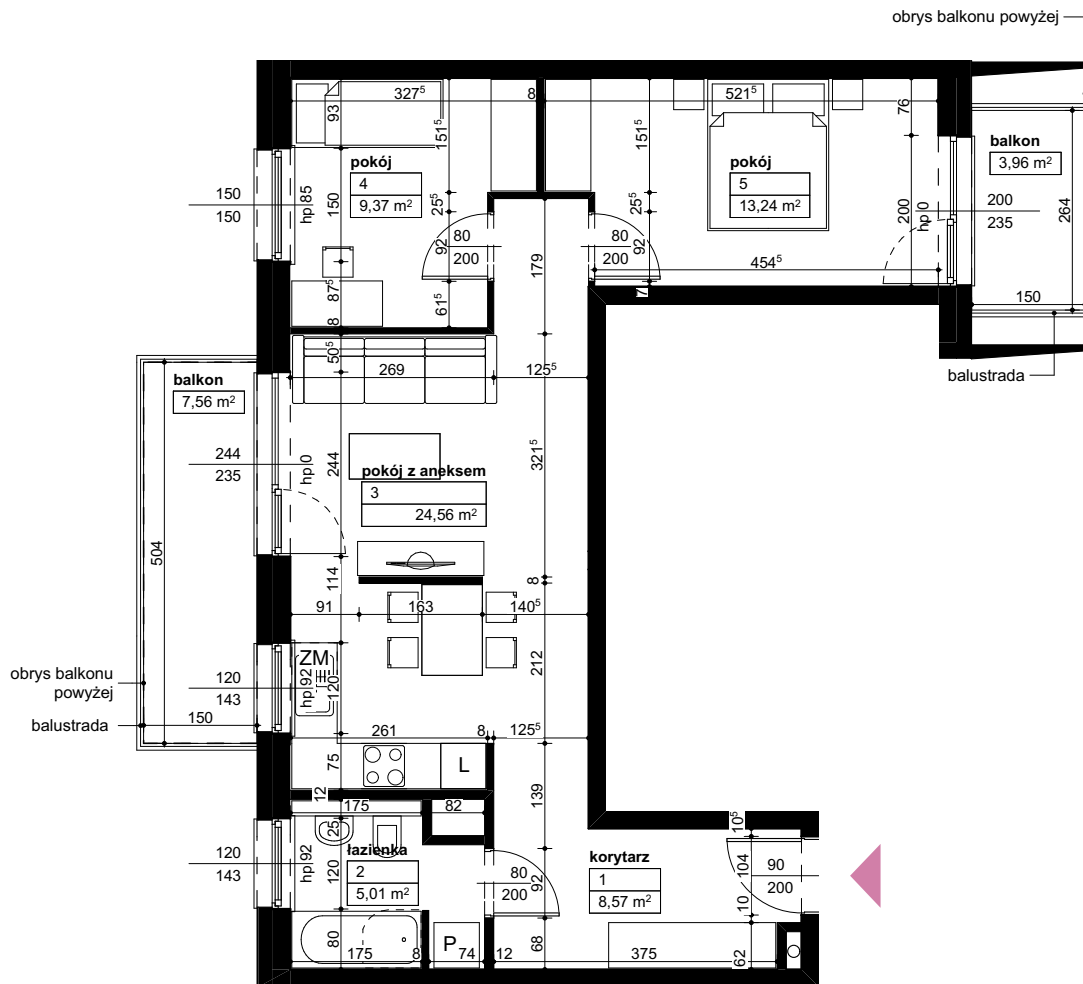

Lokalizacja osiedla

Położenie budynku

Skala 1:4000

Położenie mieszkania

Skala 1:2200

MAJTA

WOŁKOWSKA

BUDYNEK MIESZKALNY
WIELORODZINNY
UL. WOŁKOWSKA
W POZNANIU

SKALA 1:100

Wymiary podano w świetle ścian surowych, powierzchnie podano w świetle ścian otynkowanych.

OPIS MIESZKANIA:

Numer: **D1/1/3/14**
Powierzchnia: **60,75m²**
Kondygnacja: **Piętro +3**
Struktura: **3 pokoje z aneksem kuchennym**
Cena brutto:
Cena brutto/m²: