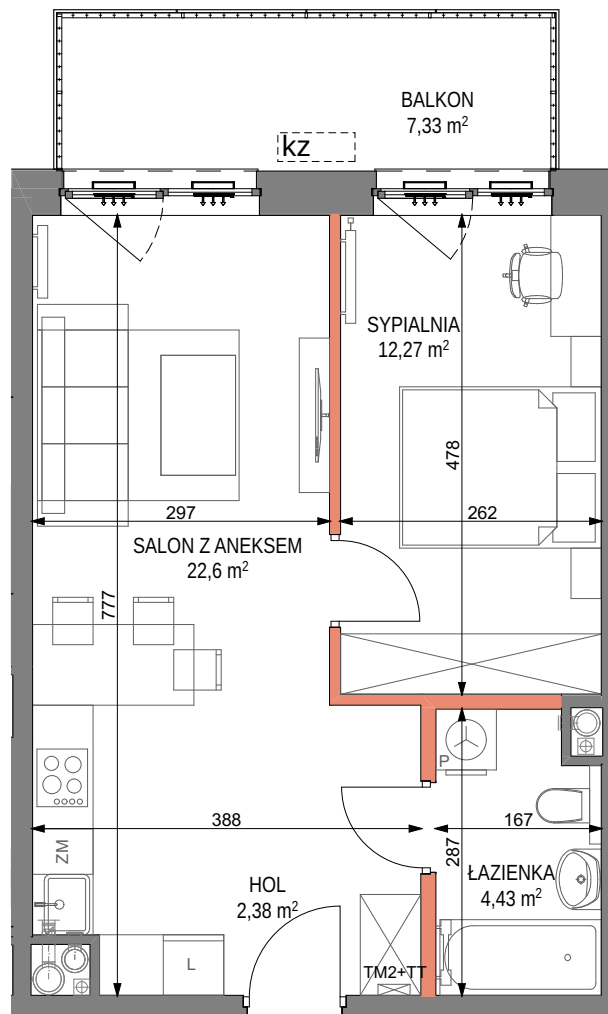

CRAFT

ZABŁOCIE

by **CORDIA**

mieszkanie nr M.92
piętro 5
liczba pokoi 2

ZESTAWIENIE POWIERZCHNI

HOL	2,38 m ²
SALON Z ANEKSEM	22,60 m ²
SYPIALNIA	12,27 m ²
ŁAZIENKA	4,43 m ²
POW. UŻYTKOWA	41,68 m²
BALKON	7,33 m ²

LEGENDA

- ściany niedemontowalne
- ściany możliwe do rearanżacji
- balustrada
- możliwa lokalizacja jednostki zewnętrznej klimatyzacji

- tablica mieszkaniowa elektryczna i teletechniczna
- nawiewnik okienny

- grzejnik łazienkowy
- grzejnik
- grzejnik dekoracyjny

PLAN SYTUACYJNY

POŁOŻENIE NA KONDYGNACJI