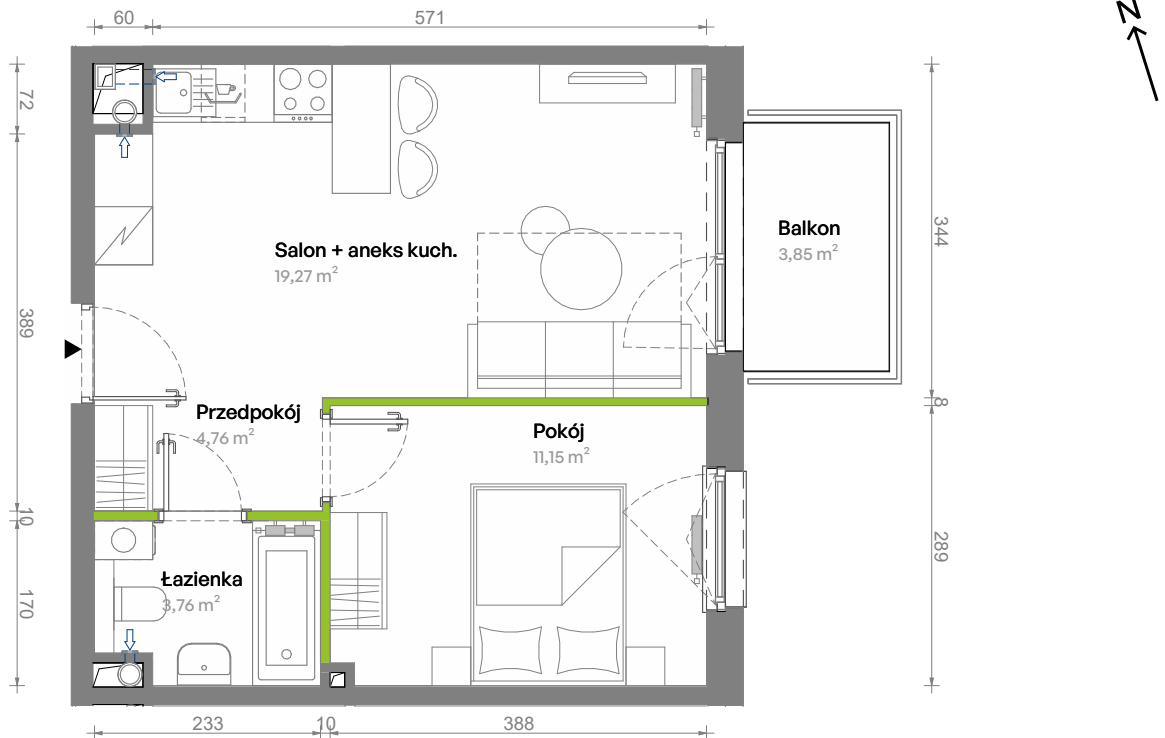

Południe Vita.

nr E2.01.13

Powierzchnia **38,94 m²**

Piętro **01**

Aranżacja mieszkania jest przykładowa.
Podano orientacyjne wymiary pomieszczeń.

Powierzchnia **użytkowa**

Rzut kondygnacji **Piętro 01**

Plan osiedla **Budynek E2**

Przedpokój	4,76 m ²
Salon + aneks kuch.	19,27 m ²
Pokój	11,15 m ²
Łazienka	3,76 m ²
Razem	38,94 m²
+ Balkon	3,85 m ²

U nas nigdy nie płacisz za powierzchnię pod ścianami działowymi