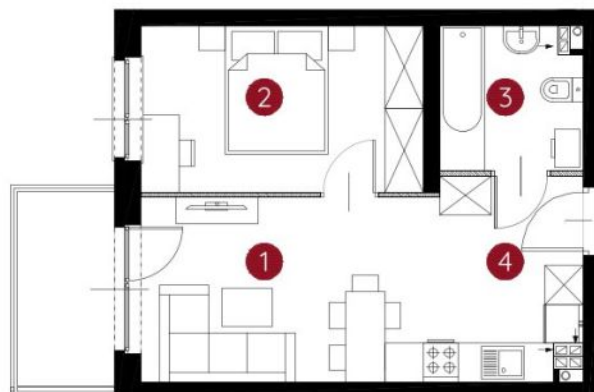

lokal 3.B.1.06

35,52 m²

piętro 1

budynek 3

Murapol Helio

Toruń, ul. Heweliusza

0 1 2 5m

Podziałka podana z tolerancją +/- 5%

1. salon z aneksem kuchennym	16,71 m ²
2. sypialnia	11,14 m ²
3. łazienka	4,70 m ²
4. przedpokój	2,97 m ²
metraż	35,52 m²

Schemat kondygnacji