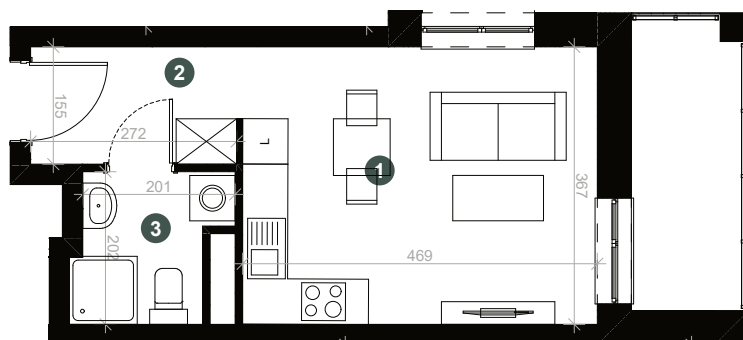

D2I

GN

Pogonowskiego

Pow.: 25,22 m²

Piętro: 1

1. Salon z aneksem kuchennym	17,21 m ²
2. Korytarz	4,30 m ²
3. Łazienka	3,71 m ²

Powierzchnia: 25,22 m²

Balkon: 6,11 m²