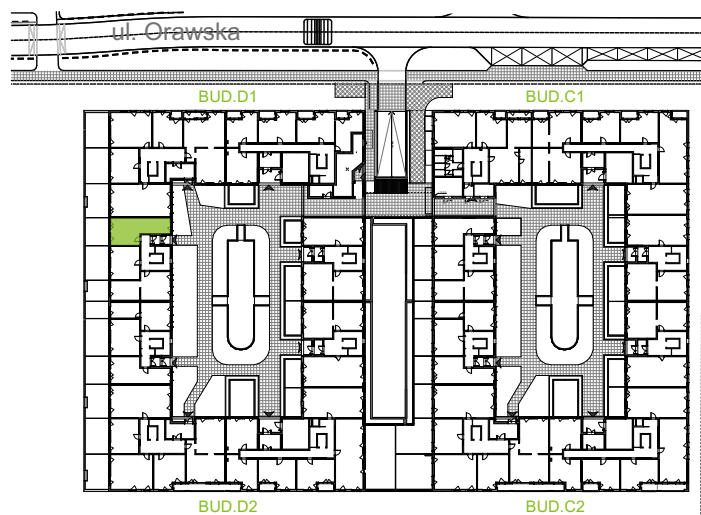

Orawska Vita.

nr D1/A/03

Powierzchnia **48,23 m²**

Piętro **0**

Aranżacja mieszkania jest przykładowa.

Powierzchnia użytkowa

Łazienka	3,86 m ²
Salon + a.kuch.	32,85 m ²
Sypialnia	11,52 m ²
Razem	48,23 m²
+Ogródek	26,10 m ²

Rzut kondygnacji Parter 0

U nas nigdy nie płacisz za powierzchnię pod ścianami dzielowymi.