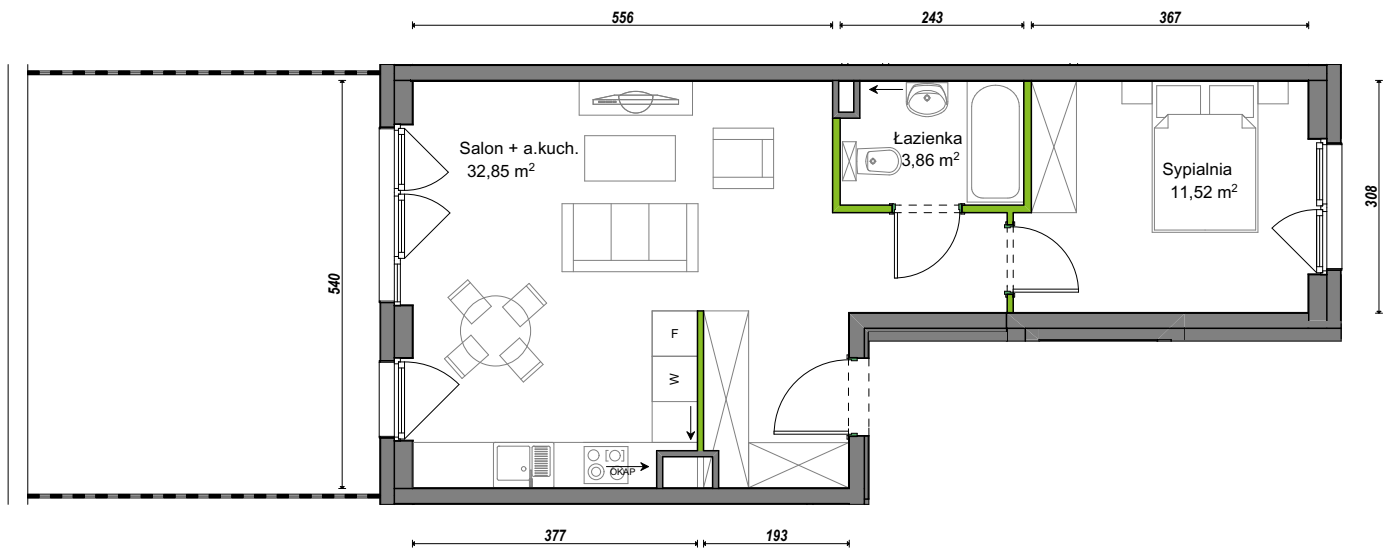

Orawska Vita.

nr D1/A/03

Powierzchnia **48,23 m²**

Piętro **0**

Aranżacja mieszkania jest przykładowa.

Powierzchnia użytkowa

Łazienka	3,86 m ²
Salon + a.kuch.	32,85 m ²
Sypialnia	11,52 m ²
Razem	48,23 m²
+Ogródek	26,10 m ²

Rzut kondygnacji Parter 0

U nas nigdy nie płacisz za powierzchnię pod ścianami dzielowymi.