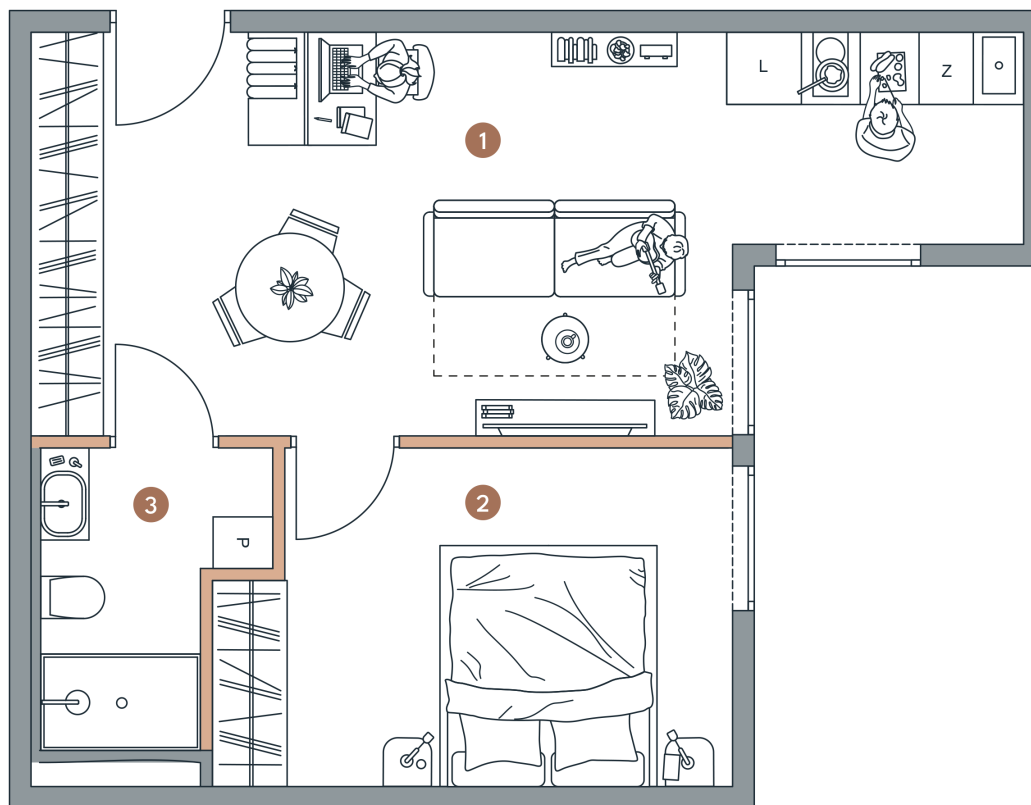

Lokal

Powierzchnia

Piętro

Pokoje

1.2

39,38_{M²}

1

2

Powierzchnie

1 . Pokój z aneks. kuch. 24,03 m²

2 . Pokój 11,98 m²

3 . Łazienka 3,37 m²

SUMA 39,38 m²

LEGENDA

Ściany niedemontowane

Ściany możliwe do demontażu