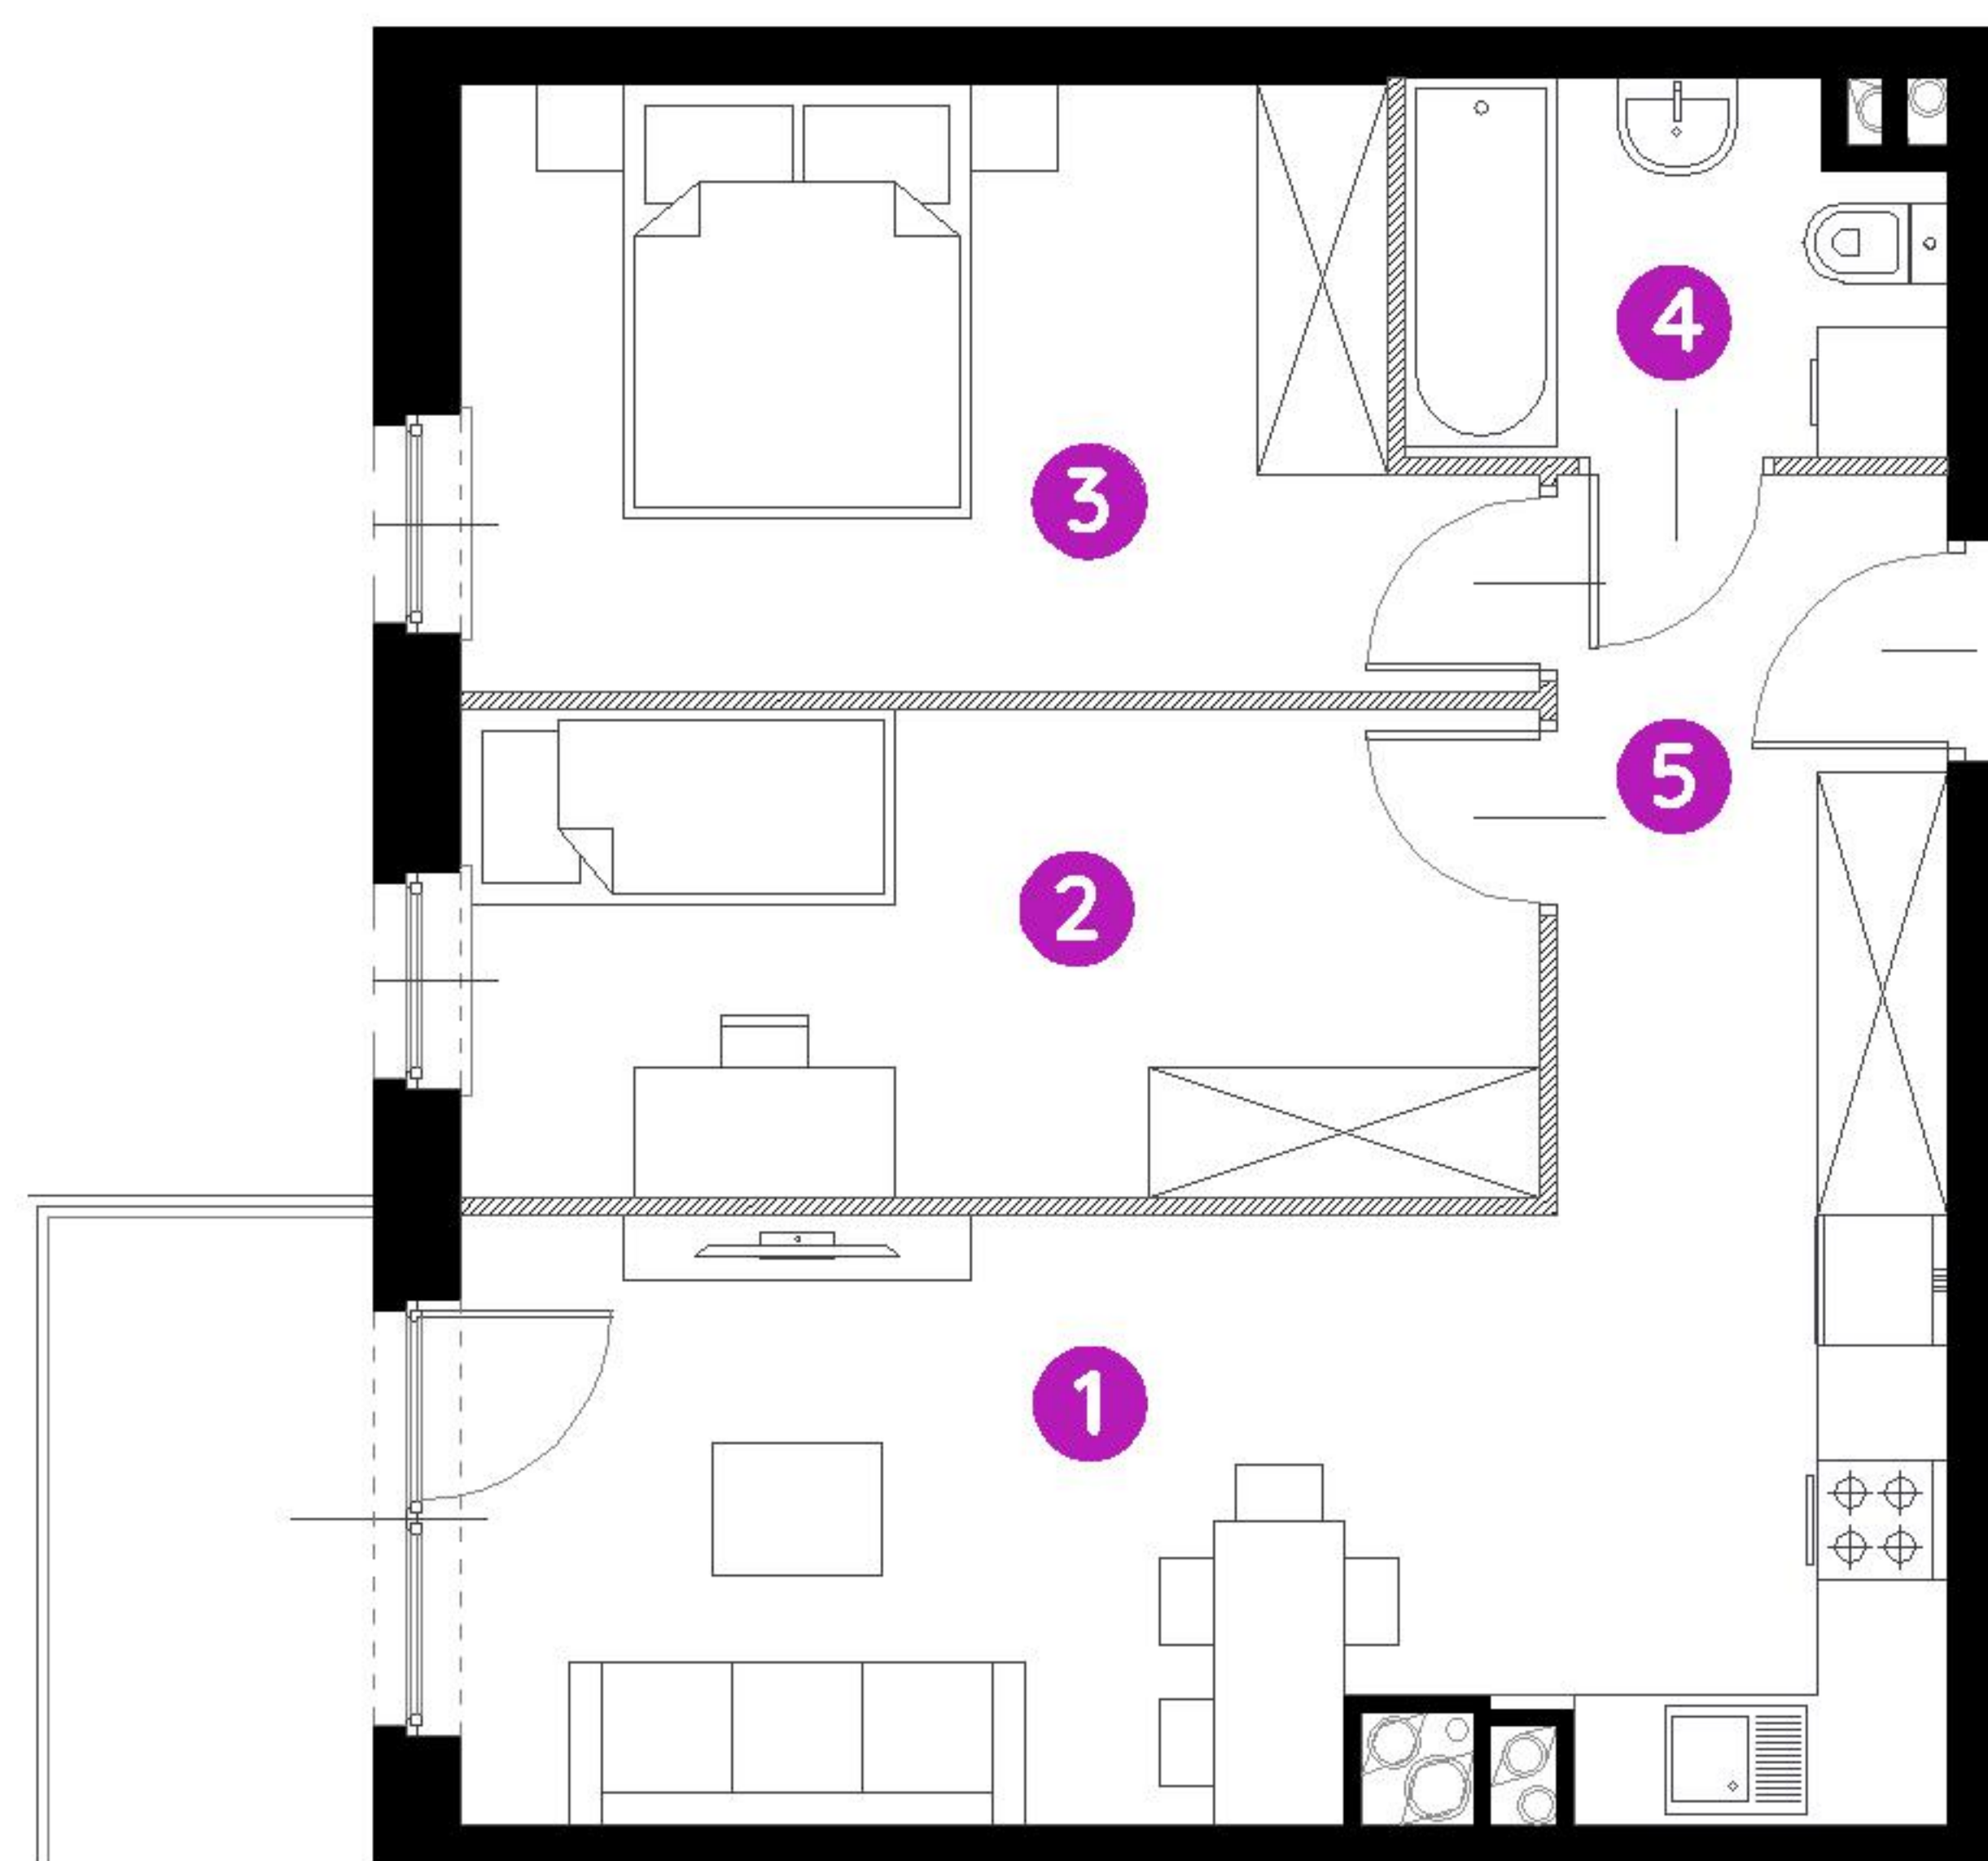

Murapol Matecznia

Kraków | ul. Rydlówka

mieszkanie **3.B.3.11**

piętro **3**

budynek **3**

1. salon z aneksem kuch. **18,24 m²**

2. sypialnia **10,97 m²**

3. sypialnia **12,42 m²**

4. łazienka **4,00 m²**

5. przedpokój **6,04 m²**

metraż **51,67 m²**

balkon **4,50 m²**

0 1 2 5m

Podziałka podana z tolerancją +/- 5%

Aranżacja mieszkania ma charakter poglądowy.

Biuro Sprzedaży: Kraków, ul. Rydlówka 37 - T: 506 371 434 / 514 601 742, M: krakow@murapol.pl. Centrala: Bielsko-Biała, ul. Dworkowa 4, T: 33 819 33 33, M: sekretariat@murapol.pl, murapol.pl

UWAGA: Powierzchnia liczona wg PN-ISO 9836:2022-07. Na etapie projektu wykonawczego i realizacji obiektu mogą wystąpić korekty w powierzchni lokali i układzie ścian, powierzchnia liczona w stanie wykończonym.