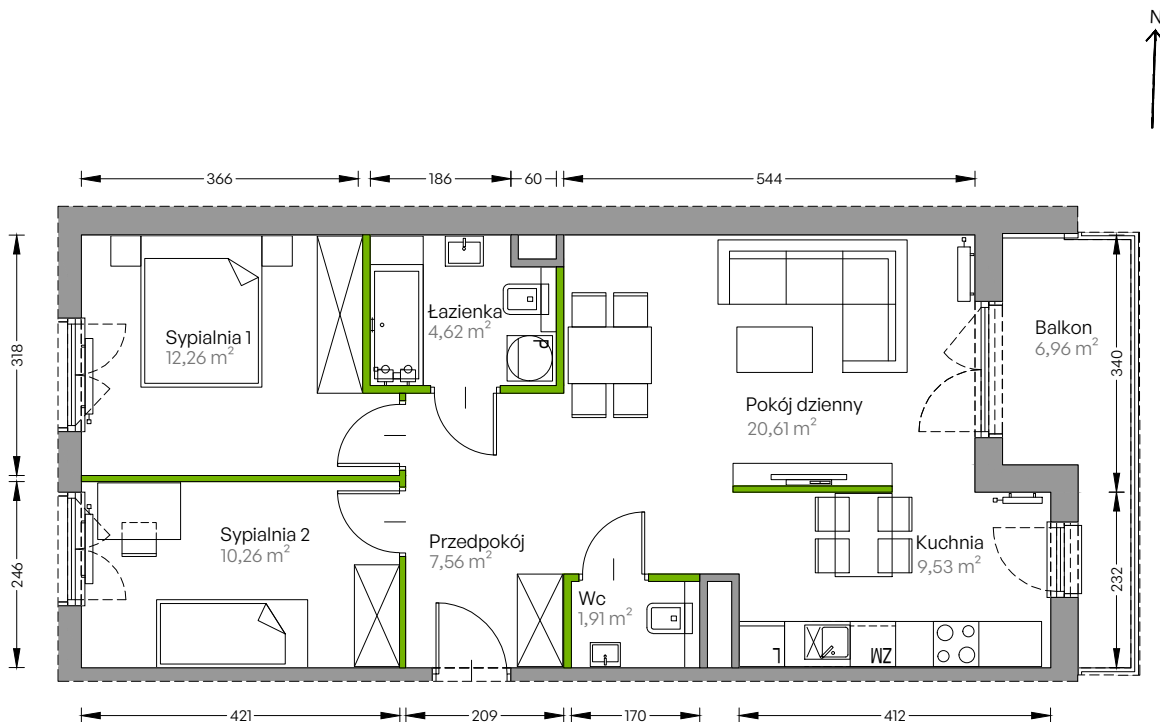

Centralna Vita

nr F.133

Powierzchnia **66,75 m²**

Piętro 6

Aranżacja mieszkania jest przykładowa

Powierzchnia użytkowa

przedpokój	7,56 m ²
sydialnia 1	12,26 m ²
sydialnia 2	10,26 m ²
pokój dzienny	20,61 m ²
kuchnia	9,53 m ²
łazienka	4,62 m ²
wc	1,91 m ²
Razem	66,75 m²
+ balkon	6,96 m ²

Rzut kondygnacji Piętro 6

Plan osiedla Budynek F

U nas nigdy nie płacisz za powierzchnię pod ścianami działowymi!

Powierzchnia użytkowa wg PN-ISO 9836:1997