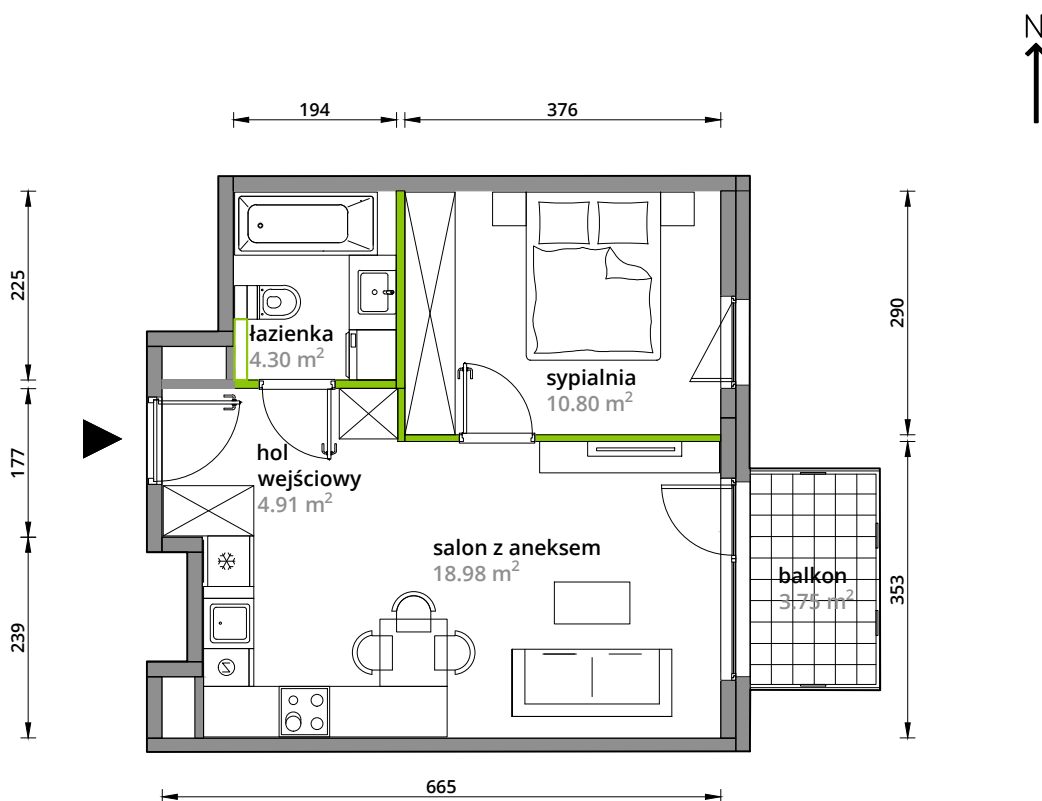

Aleje Praskie.

nr 107

Powierzchnia **38,99m²**

Piętro **2**

Aranżacja mieszkania jest przykładowa.

Powierzchnia **użytkowa**

hol wejściowy	4.91 m ²
salon z aneksem	18.98 m ²
sypialnia	10.80 m ²
łazienka	4.30 m ²
38.99 m²	
+balkon	3.75 m ²

Rzut kondygnacji **Piętro 2**

Plan osiedla **Budynek 3-A**

U nas nigdy nie płacisz za powierzchnię pod ścianami działowymi.