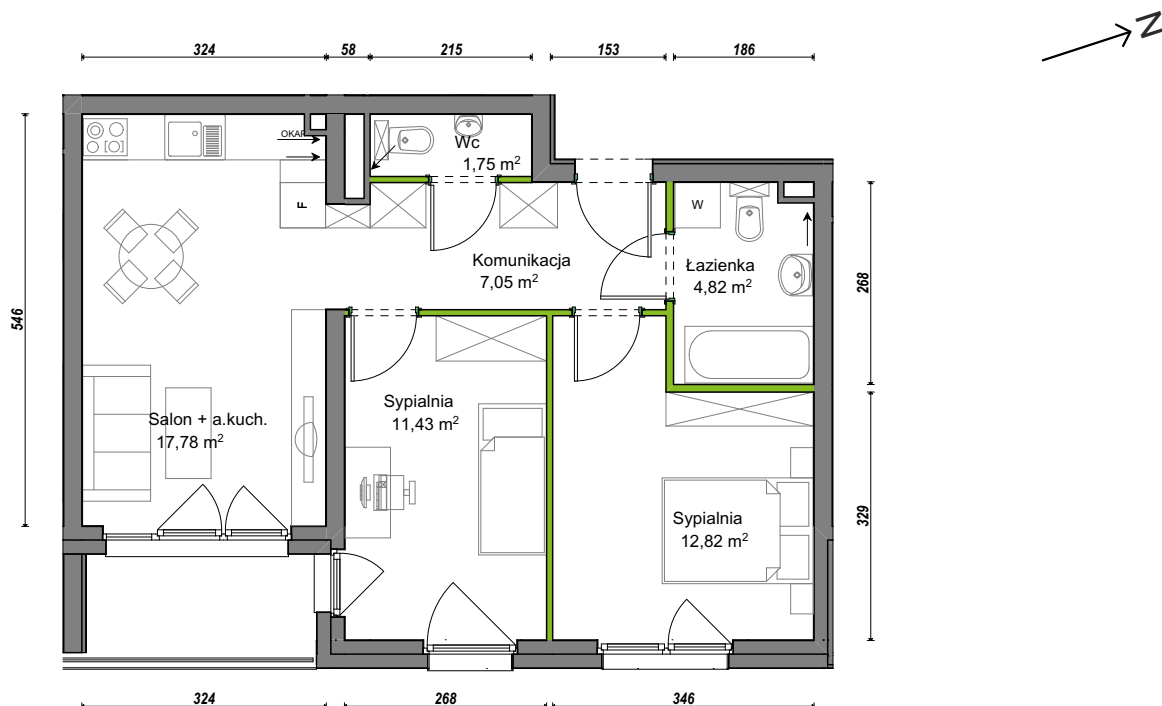

Orawska Vita.

nr C2/F/11

Powierzchnia **55,65 m²**

Piętro **1**

Aranżacja mieszkania jest przykładowa.

Powierzchnia użytkowa

Komunikacja	7,05 m ²
Łazienka	4,82 m ²
Salon + a.kuch.	17,78 m ²
Sypialnia	11,43 m ²
Sypialnia	12,82 m ²
Wc	1,75 m ²
Razem	55,65 m²
+Loggia	3,96 m ²

Rzut kondygnacji Piętro 1

U nas nigdy nie płacisz za powierzchnię pod ścianami działowymi.