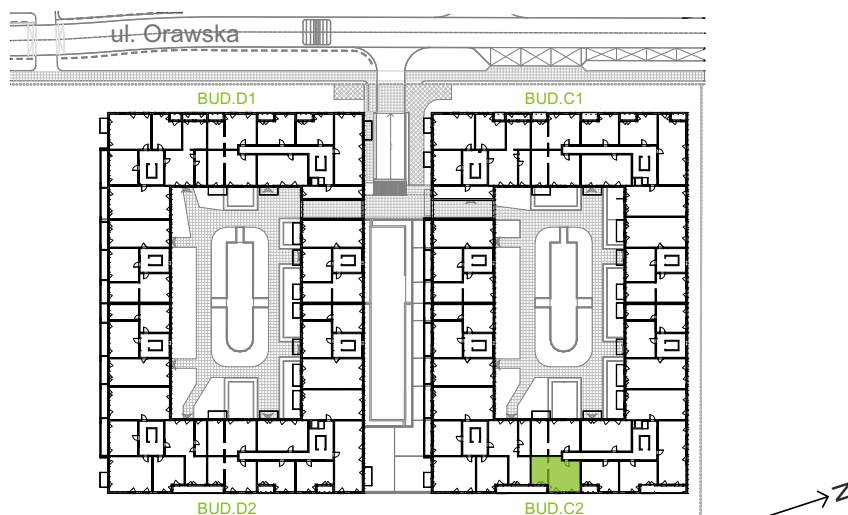

Orawska Vita.

nr C2/F/11

Powierzchnia **55,65 m²**

Piętro **1**

Aranżacja mieszkania jest przykładowa.

Powierzchnia użytkowa

Komunikacja	7,05 m ²
Łazienka	4,82 m ²
Salon + a.kuch.	17,78 m ²
Sypialnia	11,43 m ²
Sypialnia	12,82 m ²
Wc	1,75 m ²
Razem	55,65 m²
+Loggia	3,96 m ²

Rzut kondygnacji Piętro 1

U nas nigdy nie płacisz za powierzchnię pod ścianami działowymi.