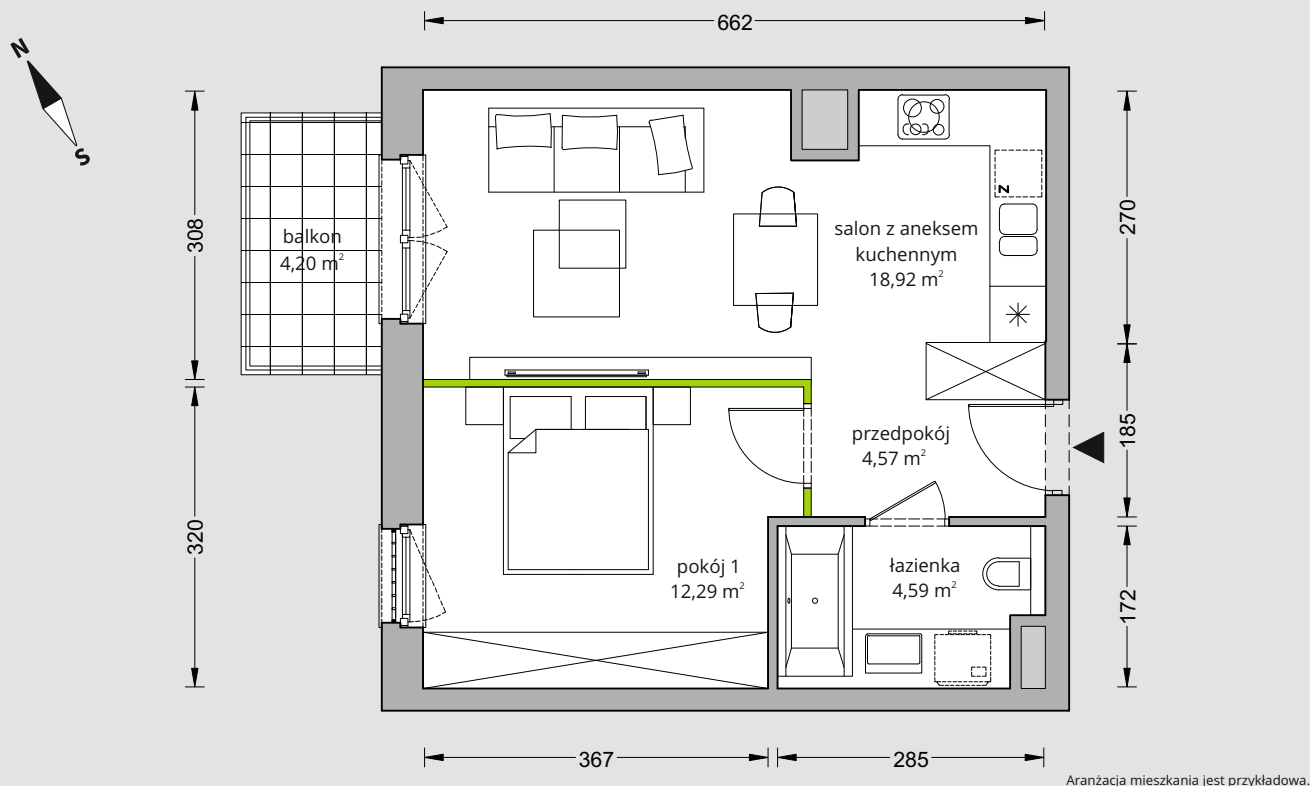

CEGLANA PARK

NR 7/A/44

Ceglana Park
OSIEDLE

RZUT MIESZKANIA 40,37 m²

PIĘTRO 4

Aranżacja mieszkania jest przykładowa.

POWIERZCHNIA UŻYTKOWA

nie uwzględnia powierzchni pod ścianami działowymi

Salon z aneksem kuchennym	18,92 m ²
Pokój 1	12,29 m ²
Łazienka	4,59 m ²
Przedpokój	4,57 m ²
RAZEM	40,37 m²

+ Balkon 4,20 m²

RZUT KONDYGNACJI

PLAN OSIEDLA

BUDYNEK 7

BIURO SPRZEDAŻY
ul. Ceglana 66
Katowice
tel. 32 722 03 80
katowice@develia.pl

www.develia.pl

W Develii nie płacisz za powierzchnię pod ścianami działowymi!

Powierzchnia (bez ścian działowych)	40,37 m ²
Powierzchnia pod ścianami działowymi	0,44 m²
Powierzchnia użytkowa wg PN-ISO 9836:1997	40,81 m ²