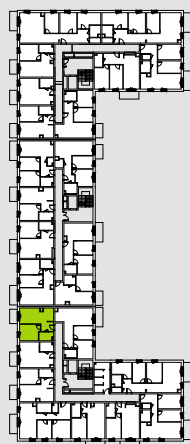

CEGLANA PARK

NR 7/A/44

Ceglana Park
OSIEDLE

RZUT MIESZKANIA 40,37 m²

PIĘTRO 4

Aranżacja mieszkania jest przykładowa.

POWIERZCHNIA UŻYTKOWA

nie uwzględnia powierzchni pod ścianami działowymi

Salon z aneksem kuchennym	18,92 m ²
Pokój 1	12,29 m ²
Łazienka	4,59 m ²
Przedpokój	4,57 m ²
RAZEM	40,37 m²

+ Balkon 4,20 m²

RZUT KONDYGNACJI

PLAN OSIEDLA

BUDYNEK 7

BIURO SPRZEDAŻY
ul. Ceglana 66
Katowice
tel. 32 722 03 80
katowice@develia.pl

www.develia.pl

W Develii nie płacisz za powierzchnię pod ścianami działowymi!

Powierzchnia (bez ścian działowych)	40,37 m ²
Powierzchnia pod ścianami działowymi	0,44 m²
Powierzchnia użytkowa wg PN-ISO 9836:1997	40,81 m ²