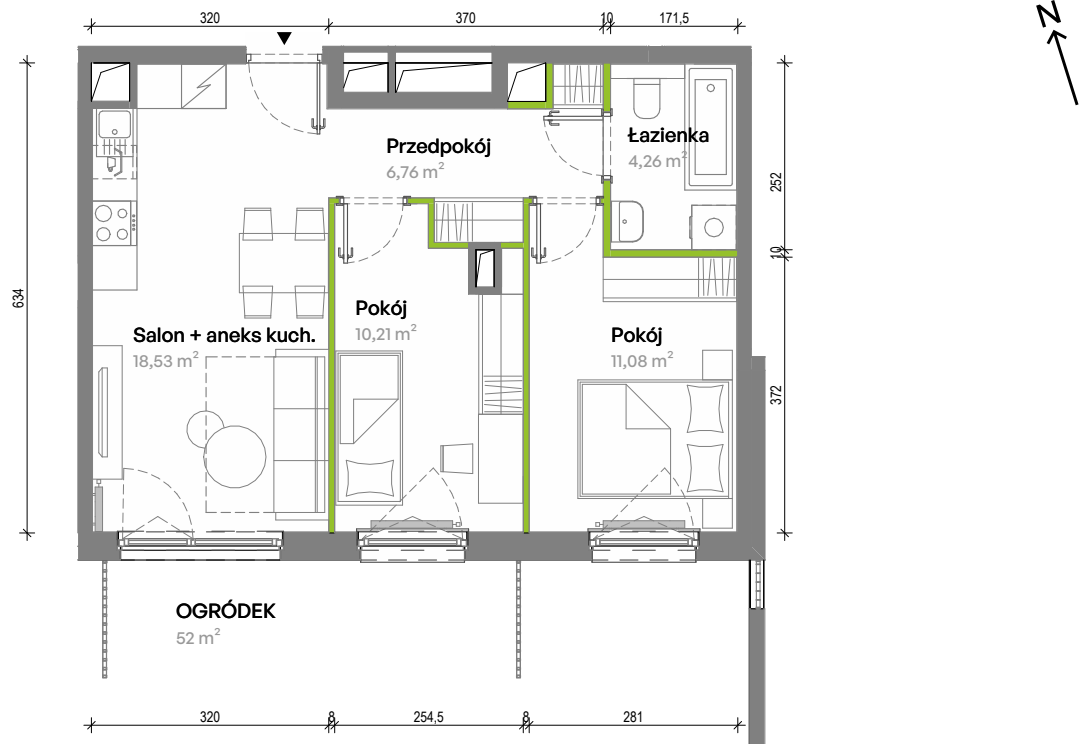

Południe Vita

nr A1.00.09

Powierzchnia **50,84 m²**

Piętro **Parter**

Aranżacja mieszkania jest przykładowa.
Podano orientacyjne wymiary pomieszczeń.

Powierzchnia **użytkowa**

Rzut kondygnacji **Parter**

Plan osiedla **Budynek A1**

Przedpokój	6,76 m ²
Salon + aneks kuch.	18,53 m ²
Pokój	10,21 m ²
Pokój	11,08 m ²
Łazienka	4,26 m ²
Razem	50,84 m²
+ ogródek	52 m ²

U nas nigdy nie płacisz za powierzchnię pod ścianami działowymi