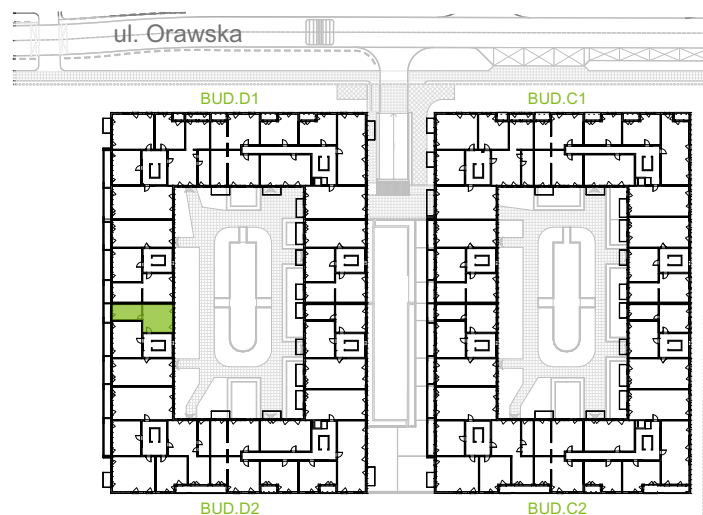

Orawska Vita.

nr D2/H/09

Powierzchnia 48,34 m²

Piętro 2

Aranżacja mieszkania jest przykładowa.

Powierzchnia użytkowa

Komunikacja	6,55 m ²
Kuchnia	9,30 m ²
Łazienka	4,48 m ²
Salon	17,35 m ²
Sypialnia	10,66 m ²
Razem	48,34 m²
+Balkon	4,83 m ²

Rzut kondygnacji Piętro 2

U nas nigdy nie płacisz za powierzchnię pod ścianami działowymi.