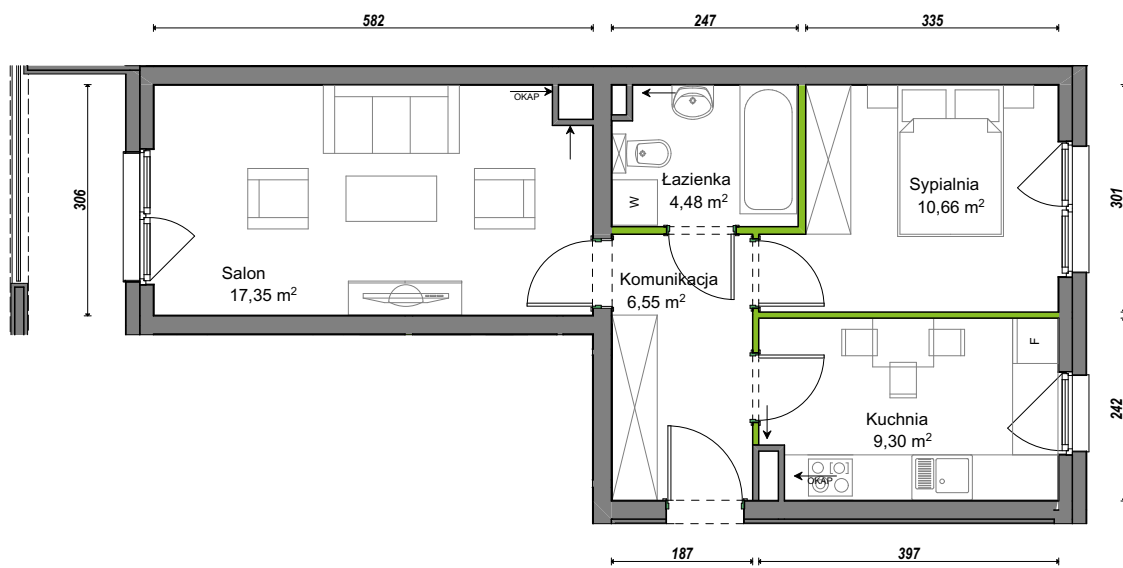

Orawska Vita.

nr D2/H/09

Powierzchnia 48,34 m²

Piętro 2

Aranżacja mieszkania jest przykładowa.

Powierzchnia użytkowa

Komunikacja	6,55 m ²
Kuchnia	9,30 m ²
Łazienka	4,48 m ²
Salon	17,35 m ²
Sypialnia	10,66 m ²
Razem	48,34 m²
+Balkon	4,83 m ²

Rzut kondygnacji Piętro 2

U nas nigdy nie płacisz za powierzchnię pod ścianami działowymi.