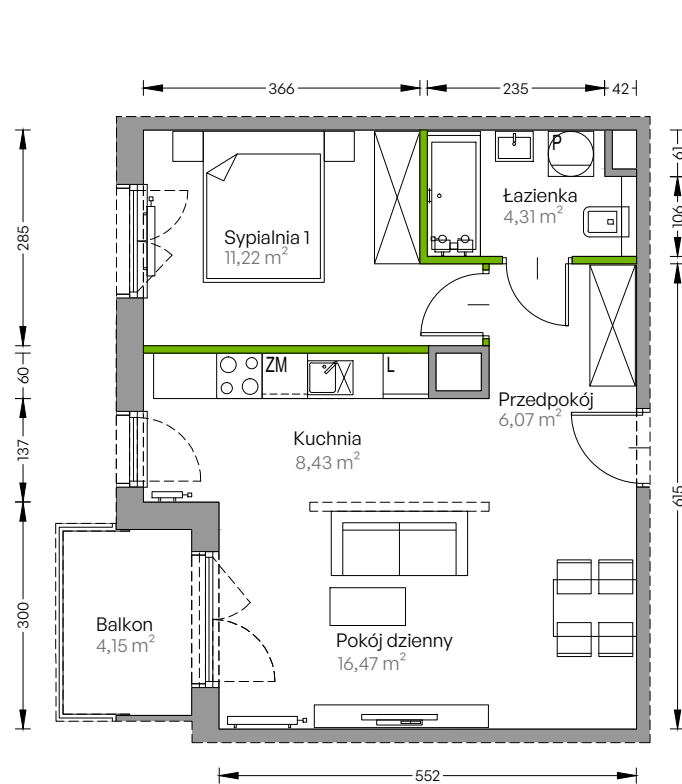

Centralna Vita

nr F.037

Powierzchnia **46,50 m²**

Piętro 7

Aranżacja mieszkania jest przykładowa

Powierzchnia użytkowa

przedpokój	6,07 m ²
sypialnia 1	11,22 m ²
pokój dzienny	16,47 m ²
kuchnia	8,43 m ²
łazienka	4,31 m ²
Razem	46,50 m²
+ balkon	4,15 m ²

Rzut kondygnacji Piętro 7

Plan osiedla Budynek F

U nas nigdy nie płacisz za powierzchnię pod ścianami działowymi!

Powierzchnia użytkowa wg PN-ISO 9836:1997