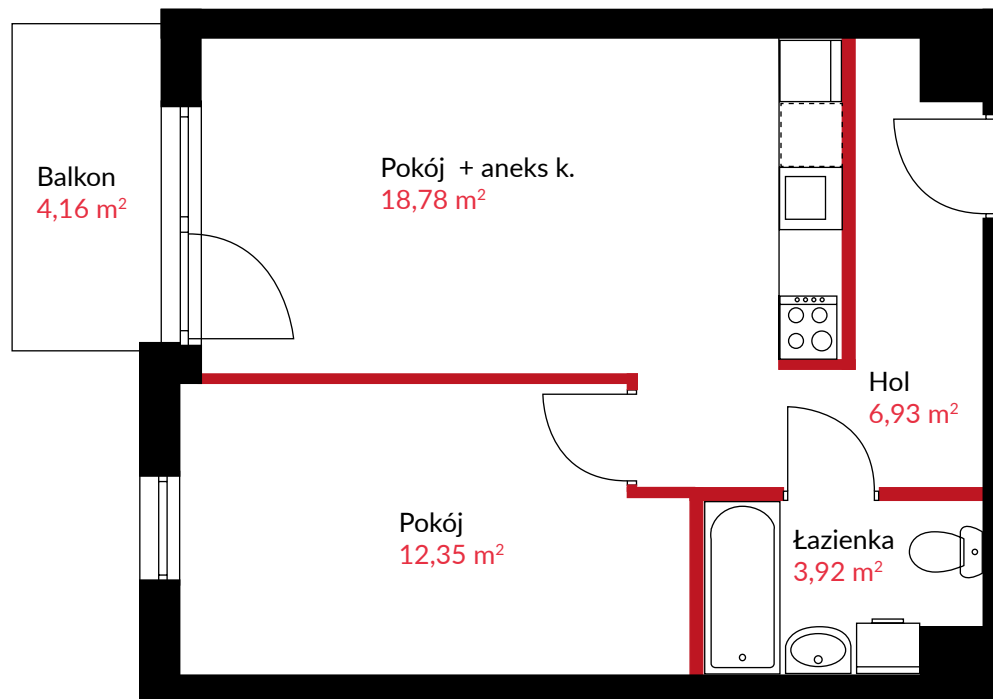

MIESZKANIE NR 21

POKOI 2

POW. UŻYTKOWA 41,98 m²

1 PIĘTRO

— Ściana z możliwością rozbiórki

SPRZEDAŻ MIESZKAŃ: kom. 601 88 66 88 | sprzedaz@t1.pl

DEVELOPER

www.t1.pl