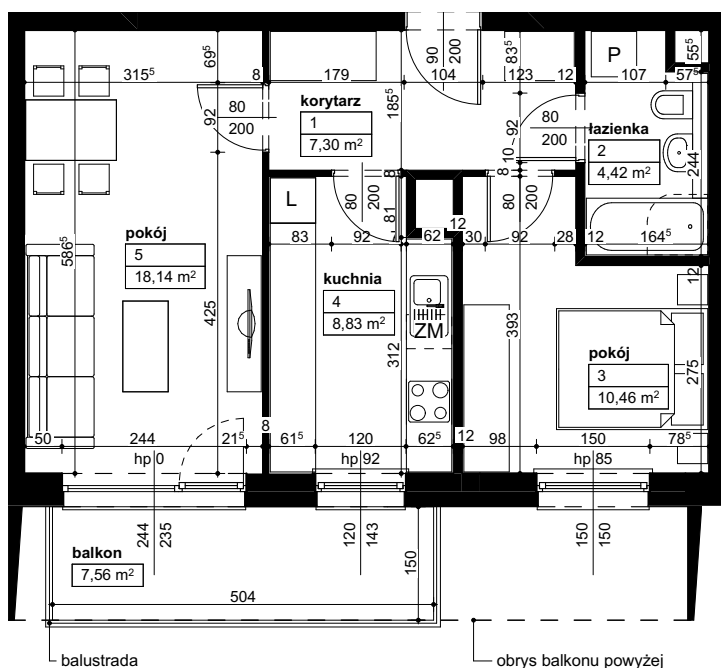

Lokalizacja osiedla

Położenie budynku

Skala 1:4000

Położenie mieszkania

Skala 1:2200

MAJTA

WOŁKOWSKA

BUDYNEK MIESZKALNY
WIELORODZINNY
UL. WOŁKOWSKA
W POZNANIU

SKALA 1:100

Wymiary podano w świetle ścian surowych, powierzchnie podano w świetle ścian otynkowanych.

OPIS MIESZKANIA:

Numer: **D2/2/3/15**
Powierzchnia: **49,15m²**
Kondygnacja: **Piętro +3**
Struktura: **2 pokoje z kuchnią**
Cena brutto:
Cena brutto/m²: