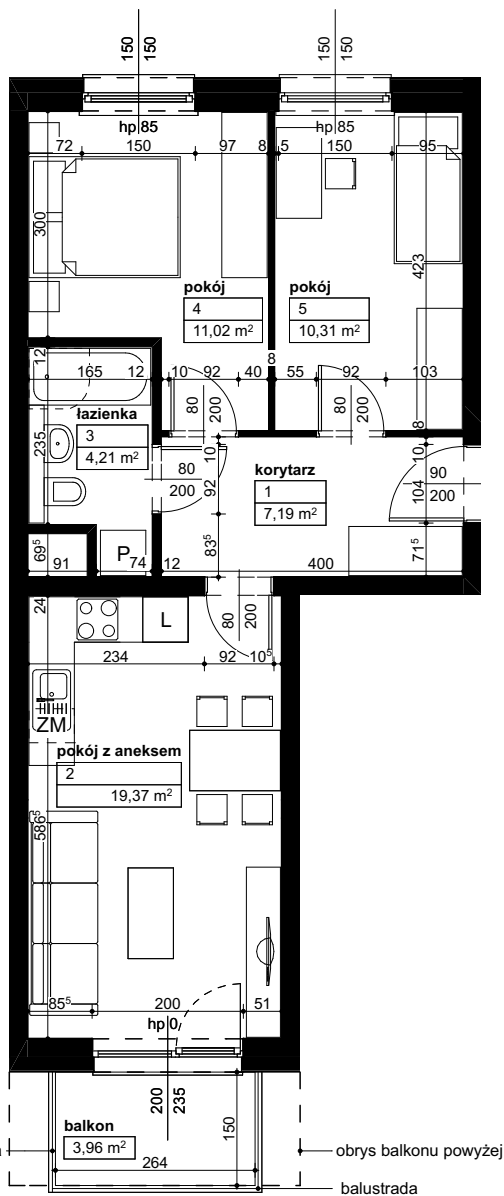

Lokalizacja osiedla

Położenie budynku

Skala 1:4000

Położenie mieszkania

Skala 1:2200

MAJTA

WÓLKOWYSKA

BUDYNEK MIESZKALNY
WIELORODZINNY
UL. WÓLKOWYSKA
W POZNANIU

balustrada wysoka

obrys balkonu powyżej

balustrada

SKALA 1:100

Wymiary podano w świetle ścian surowych, powierzchnie podano w świetle ścian otynkowanych.

OPIS MIESZKANIA:

Numer:

C/2/3/12

Powierzchnia:

52,10m²

Kondygnacja:

Piętro +3

Struktura:

3 pokoje z aneksem kuchennym

Cena brutto:

Cena brutto/m²: